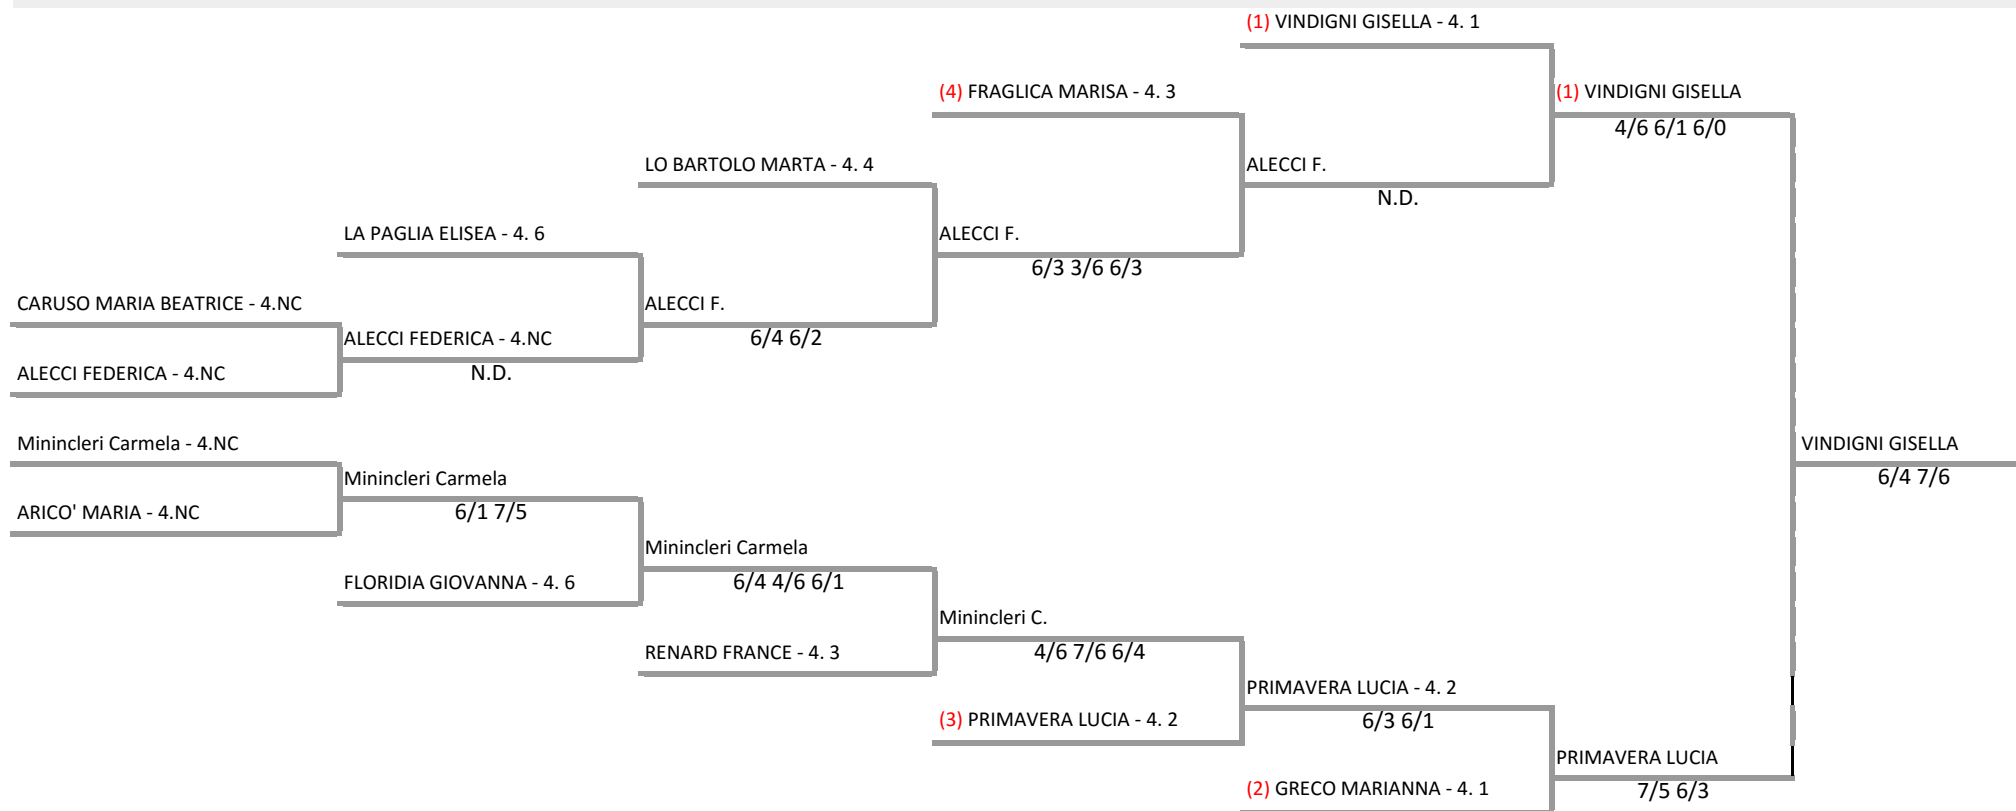

ASD SPORTIVAMENTE - CT - SICILIA - TORNEO 4^CTG
TORNEO 4^ CTG - TABELLONE UNICO FEMMINILE
24/04/2016 - 08/05/2016 iscritti n° 12
Tabellone confermato il 29/04/2016 alle ore 17:29
compilato il 29/04/2016 alle ore 17:29 e subito esposto
Il Giudice Arbitro: GAT3 MARIANO GAROZZO