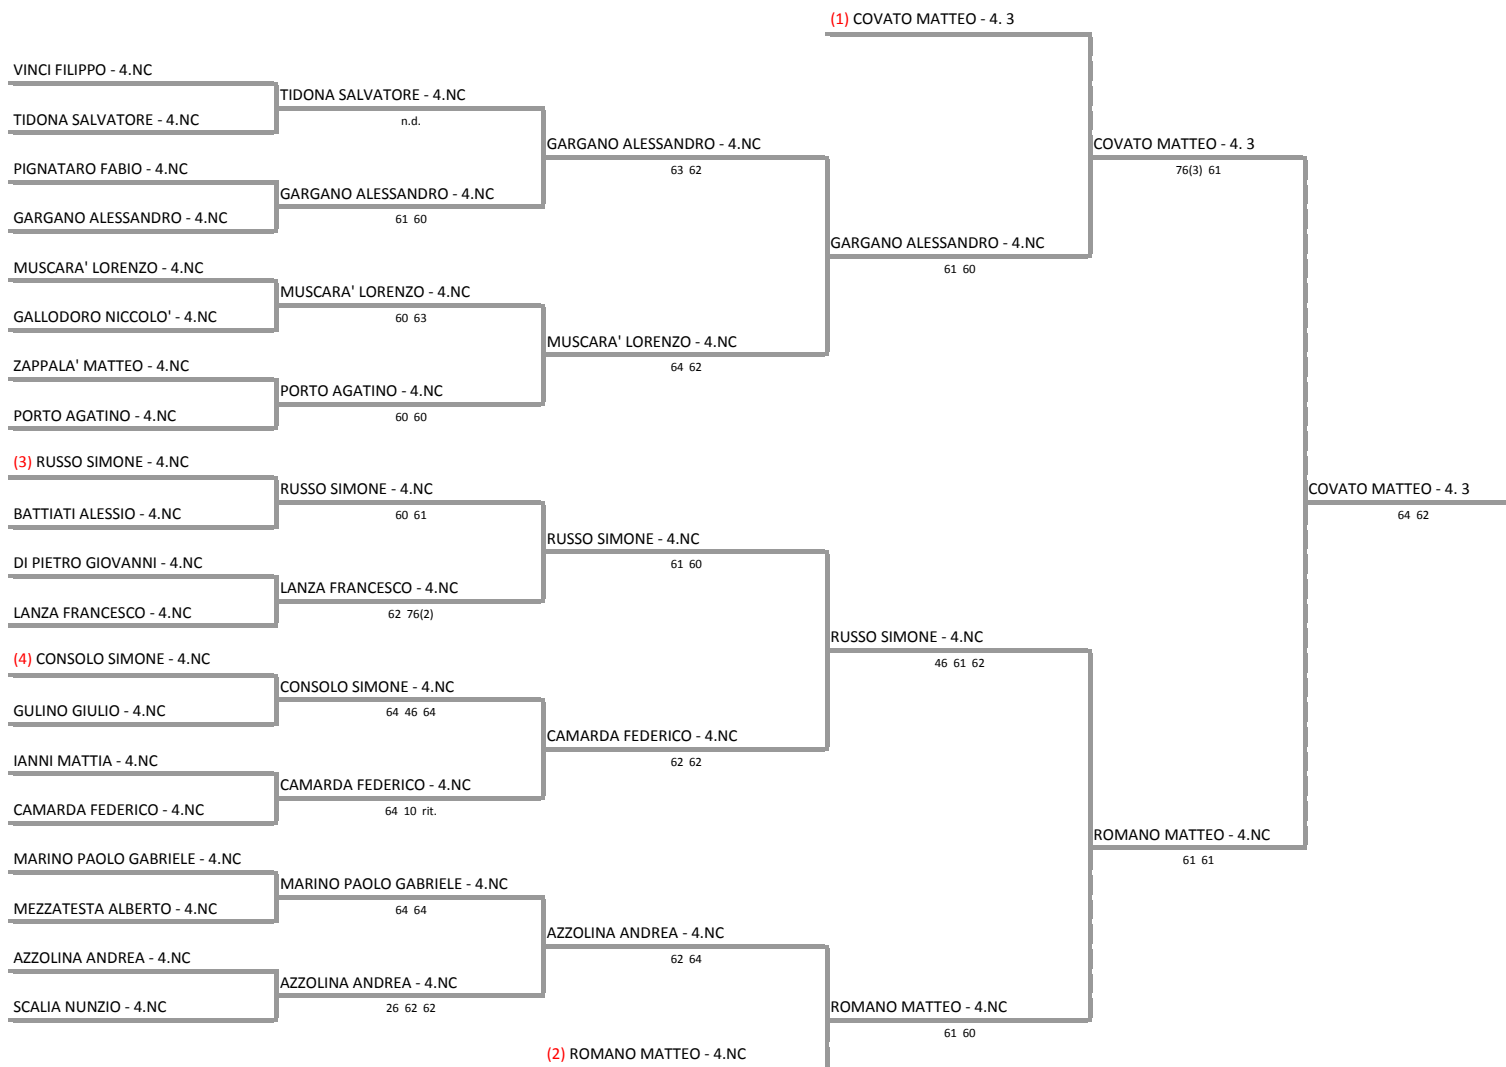

TAORMINA SPORTING CLUB - SICILIA - CAMP.SICILIANI E QUAL. REG. AI CAMP. ITALIANI UNDER 11  
 CAMPIONATI SICILIANI E QUALIFICAZIONE REGIONALE AI CAMPIONATI ITALIANI UNDER 11 - Sezione unica

01/05/2016 - 08/05/2016 iscritti n° 22

Tabellone compilato il 30/04/2016 alle ore 16:25 e subito esposto  
 Il Giudice Arbitro: GAT2 ENRICO D'AGATA

Federazione Italiana Tennis - Sistema Gestione Automatizzata Tornei - Copyright 2012 - Powered by Lexicon digital media  
 I tabelloni generati con il Sistema S.G.A.T. possono essere liberamente pubblicati e impaginati in altre forme mantenendo presente e inalterato questo disclaimer.