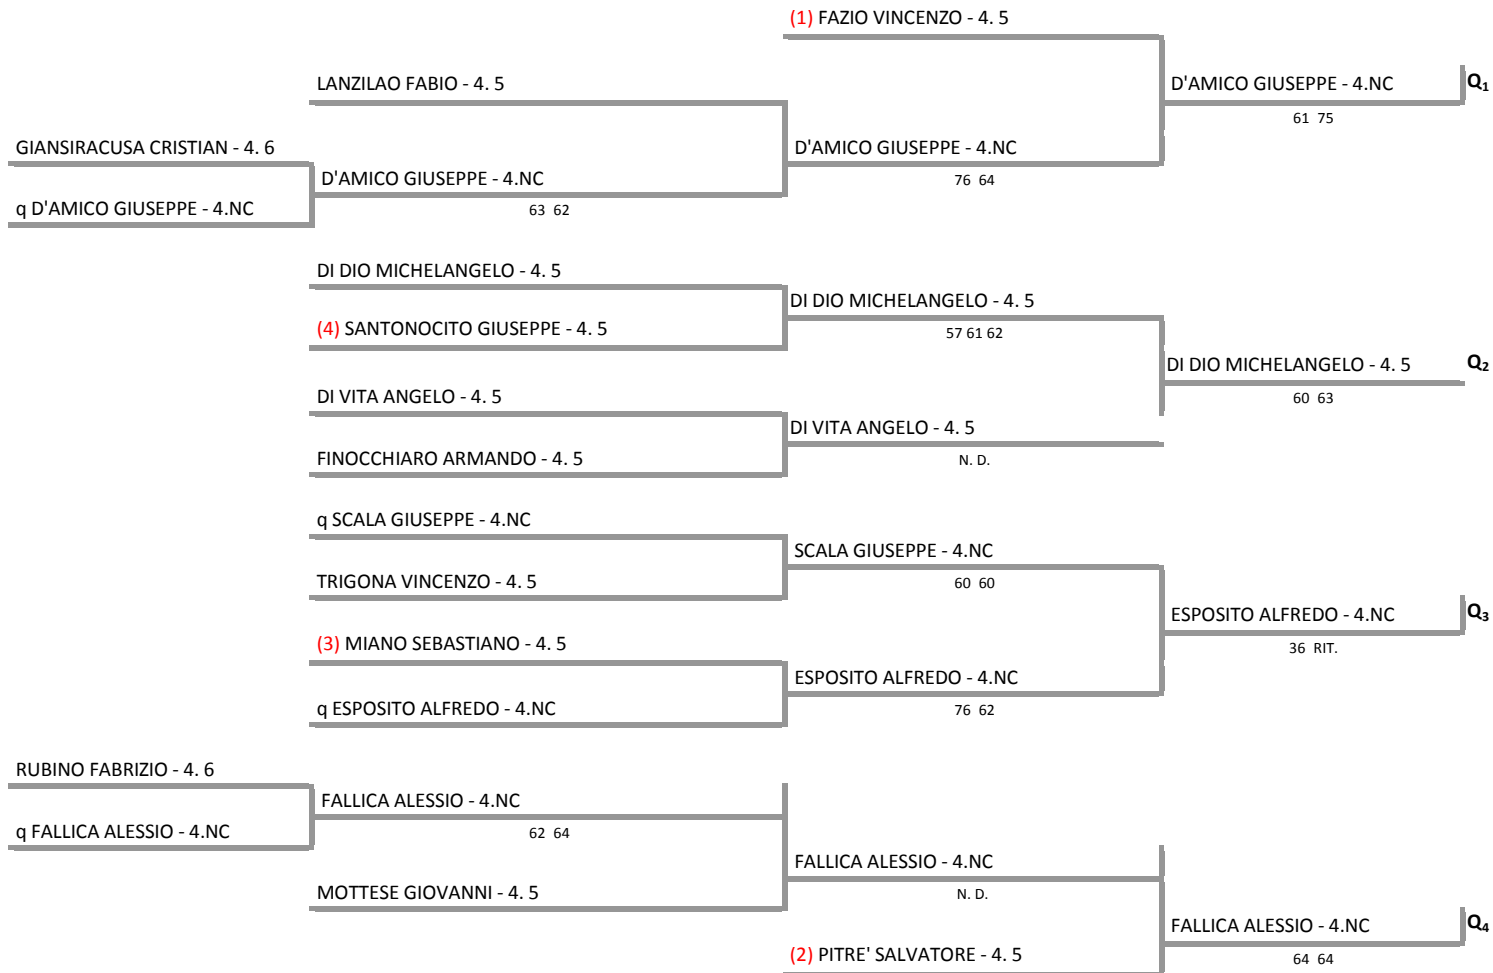

AS. GREEN GARDEN A.S.T.D. - CT - SICILIA - TORNEO 4° CTG. M/F
SINGOLARE MASCHILE - SEZIONE 4.6_4.5

01/05/2016 - 15/05/2016 iscritti n° 16

Tabellone compilato il 04/05/2016 alle ore 19:44 e subito esposto
Il Giudice Arbitro: GAT3 ROBERTO GRADANTI, GAT1 GIUSEPPE VALASTRO