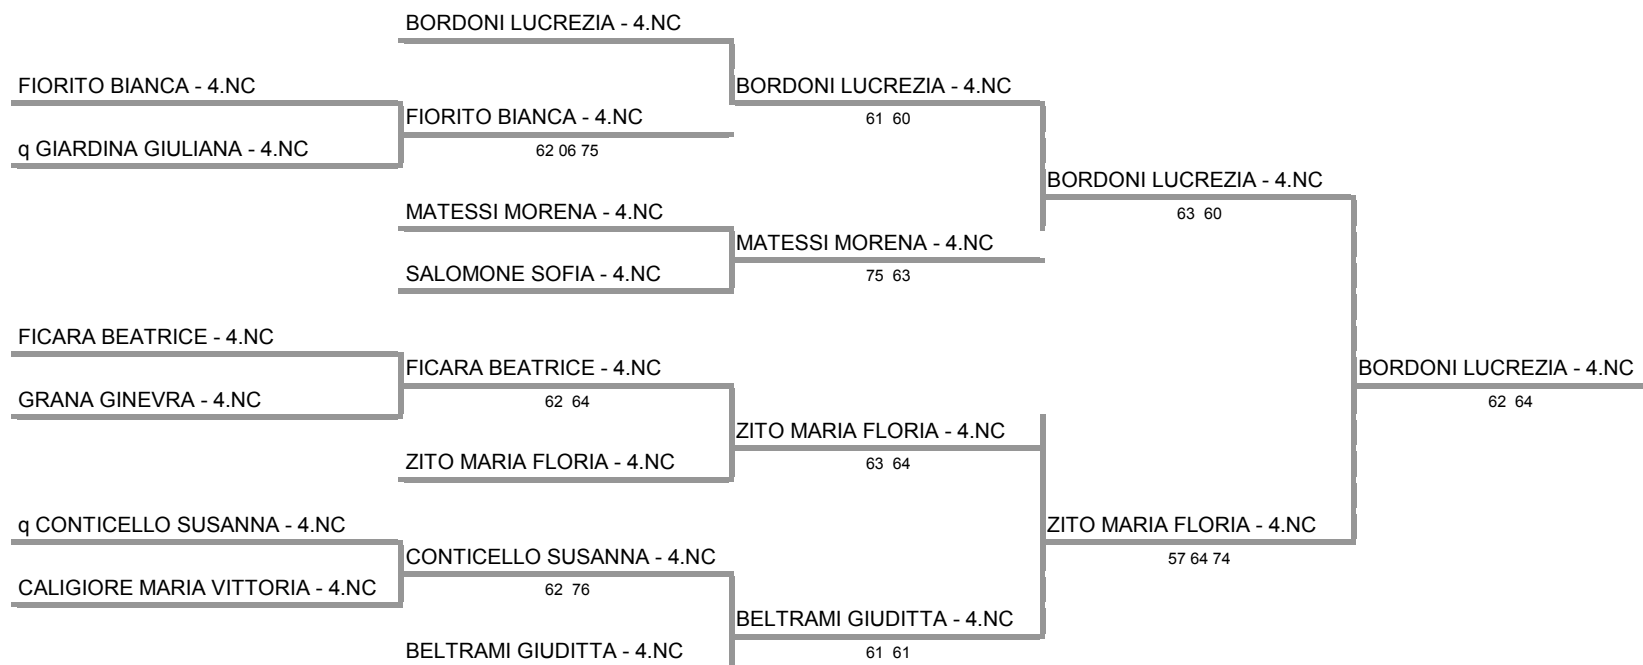

**AS. GREEN GARDEN A.S.T.D. - CT - SICILIA - TORNEO UNDER 10
SINGOLARE FEMMINILE - Tabellone Finale**

17/04/2016 - 24/04/2016 iscritti n° 11

**Tabellone compilato il 18/04/2016 alle ore 16:39 e subito esposto
Il Giudice Arbitro: GAT3 ROBERTO GRADANTI**