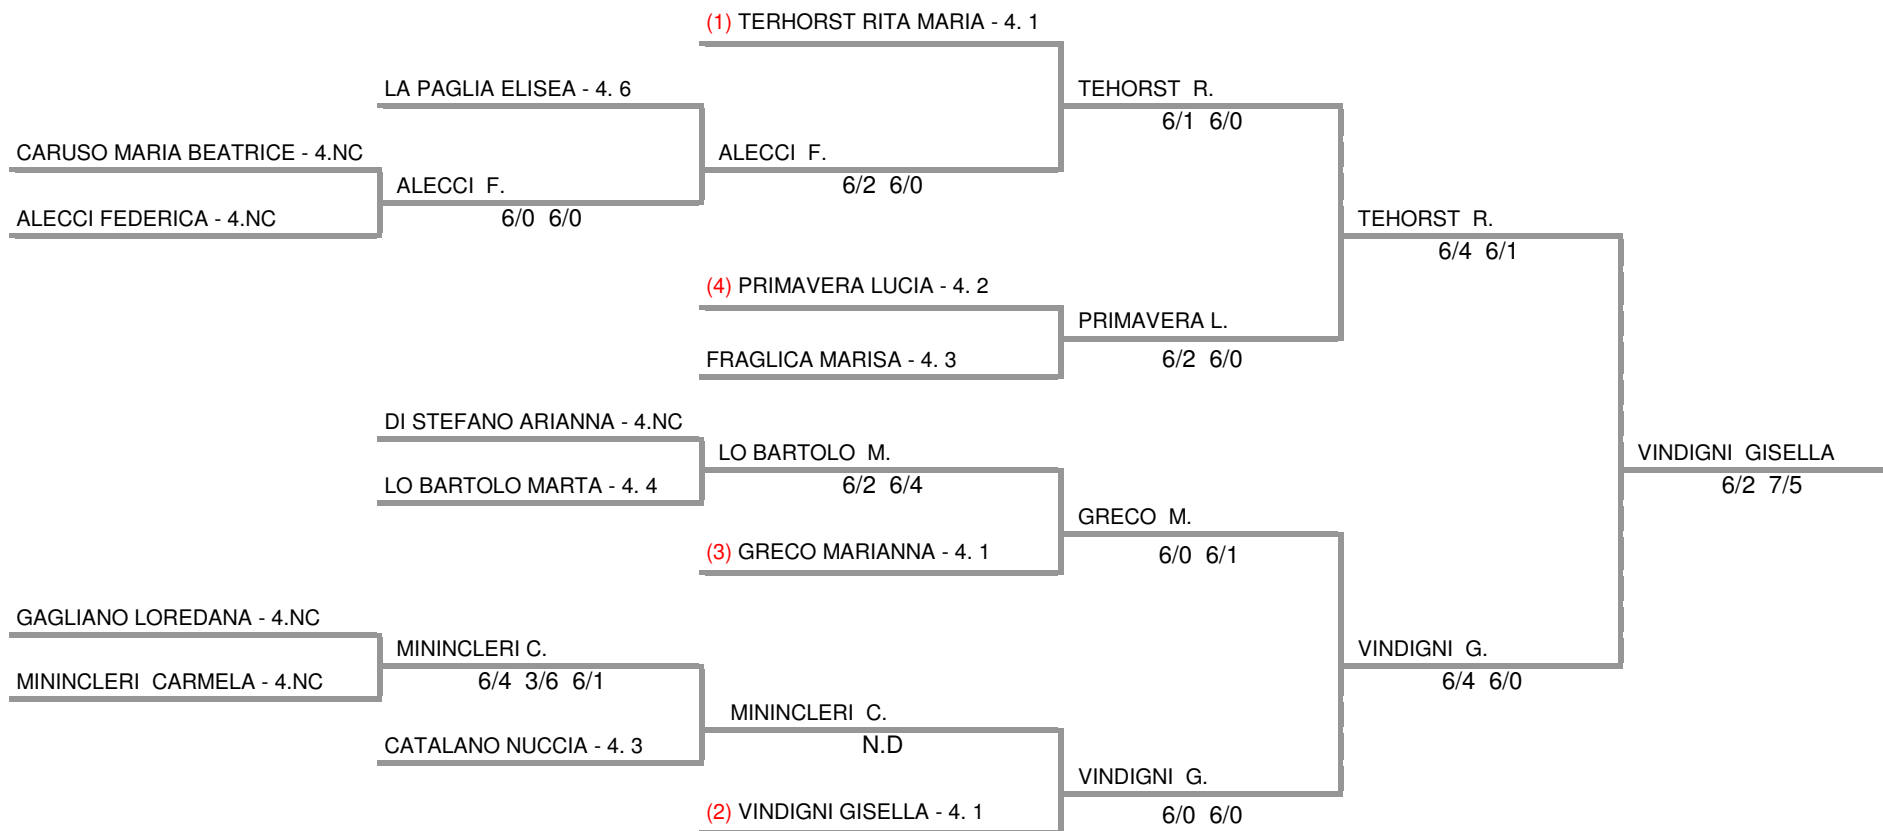

A.T.D. TENNIS CLUB CALTAGIRONE - 1° MEMORIAL PINO NINFA
4° categoria singolare femminile " 1° memorial Pino Ninfa " - TABELLONE UNICO

17/04/2016 - 01/05/2016 iscritti n° 13

Tabellone confermato il 21/04/2016 alle ore 20:18
compilato il 21/04/2016 alle ore 20:18 e subito esposto
Il Giudice Arbitro: GAT3 MARIANO GAROZZO, GAT1 ROSARIO LIMINA