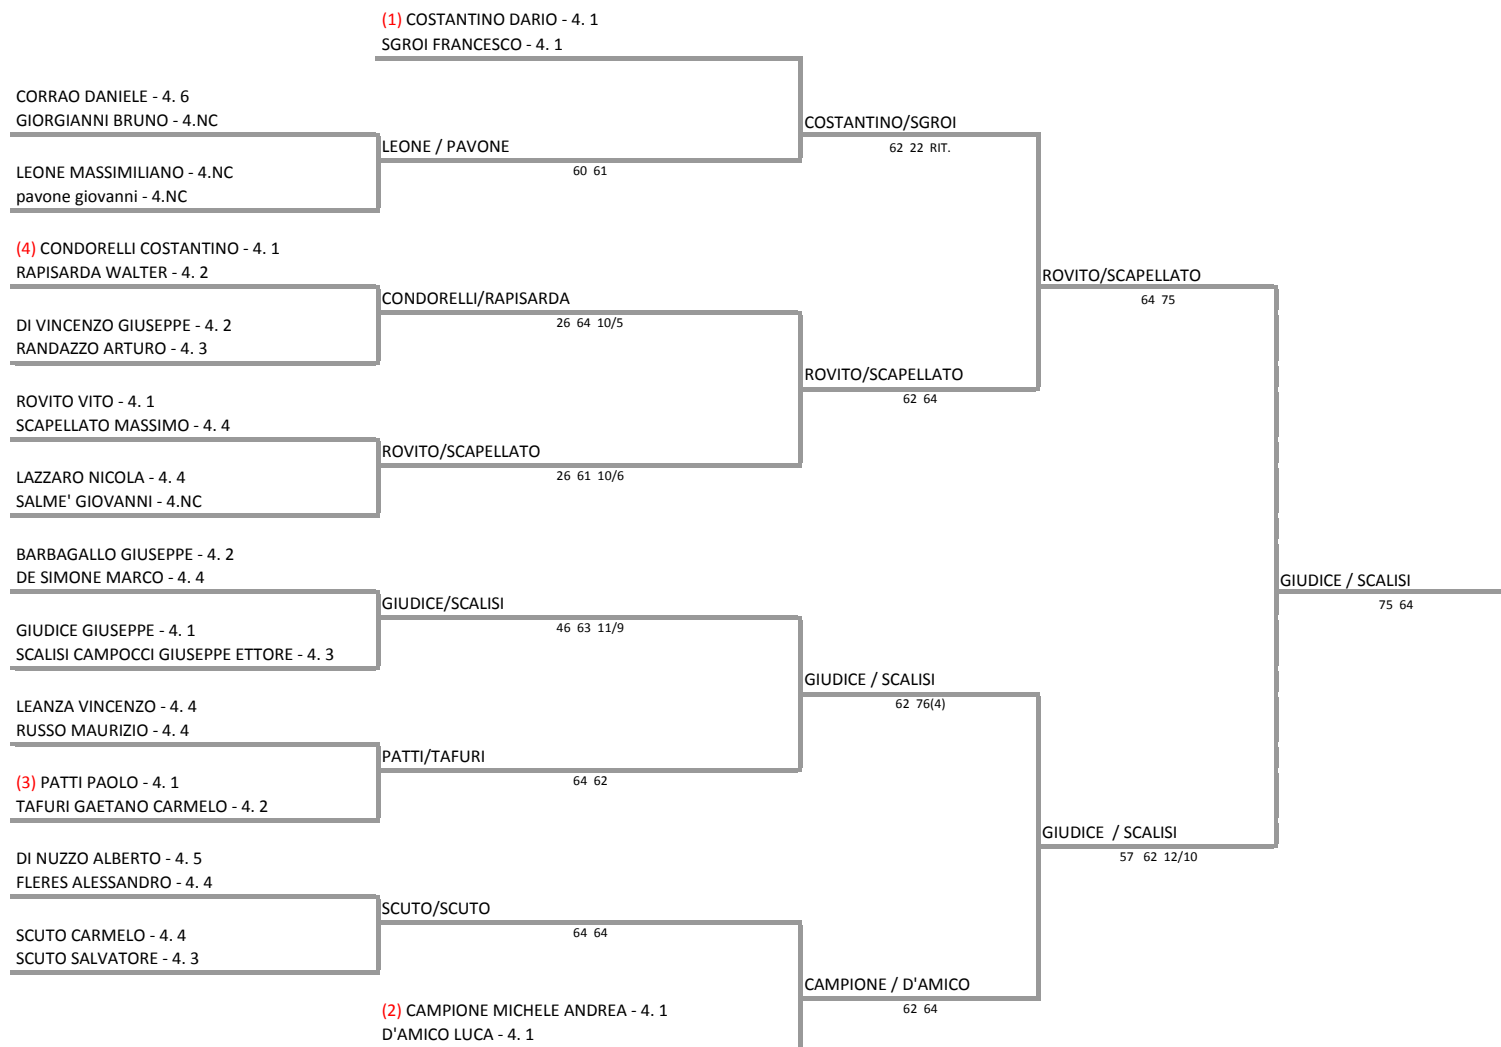

A.S.D. LE ROCCHETTE - SICILIA - TORNEO 4^CTG  
 TORNEO DI DOPPIO - TABELLONE DI DOPPIO

04/04/2016 - 18/04/2016 iscritti n° 14

Tabellone compilato il 11/04/2016 alle ore 19:36 e subito esposto  
 Il Giudice Arbitro: GAT3 GIUSEPPE CAPONNETTO