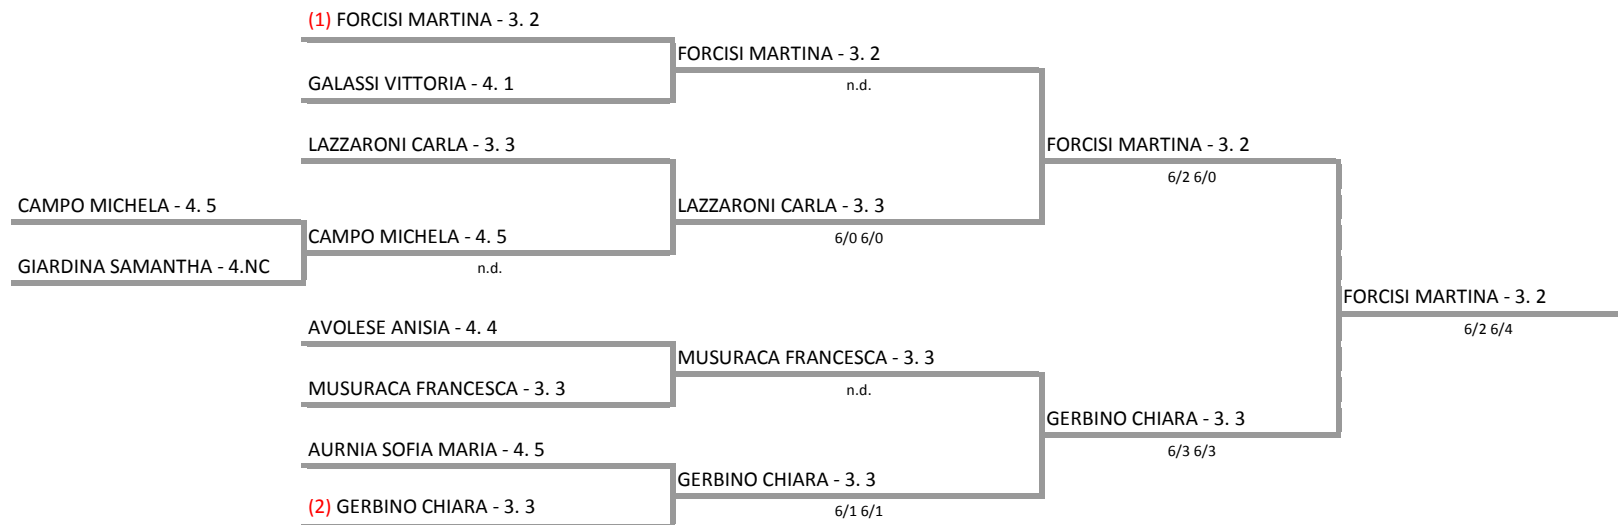

**A.S.D. TENNIS CLUB SIRACUSA - SICILIA - CAMPIONATI SICILIANI UNDER 14 M/F**  
**CAMPIONATI SICILIANI Under 14 - Singolare Femminile - Sezione 4.NC-4.5-4.4-4.1-3.3-3.2**

**03/04/2016 - 10/04/2016    iscritti n° 9**

**Tabellone confermato il 02/04/2016 alle ore 16:34**  
**Il Giudice Arbitro: GAT2 SEBASTIANO RUBINO, GAT1 PAOLO CUTRONA**

Federazione Italiana Tennis - Sistema Gestione Automatizzata Tornei - Copyright 2012 - Powered by Lexicon digital media