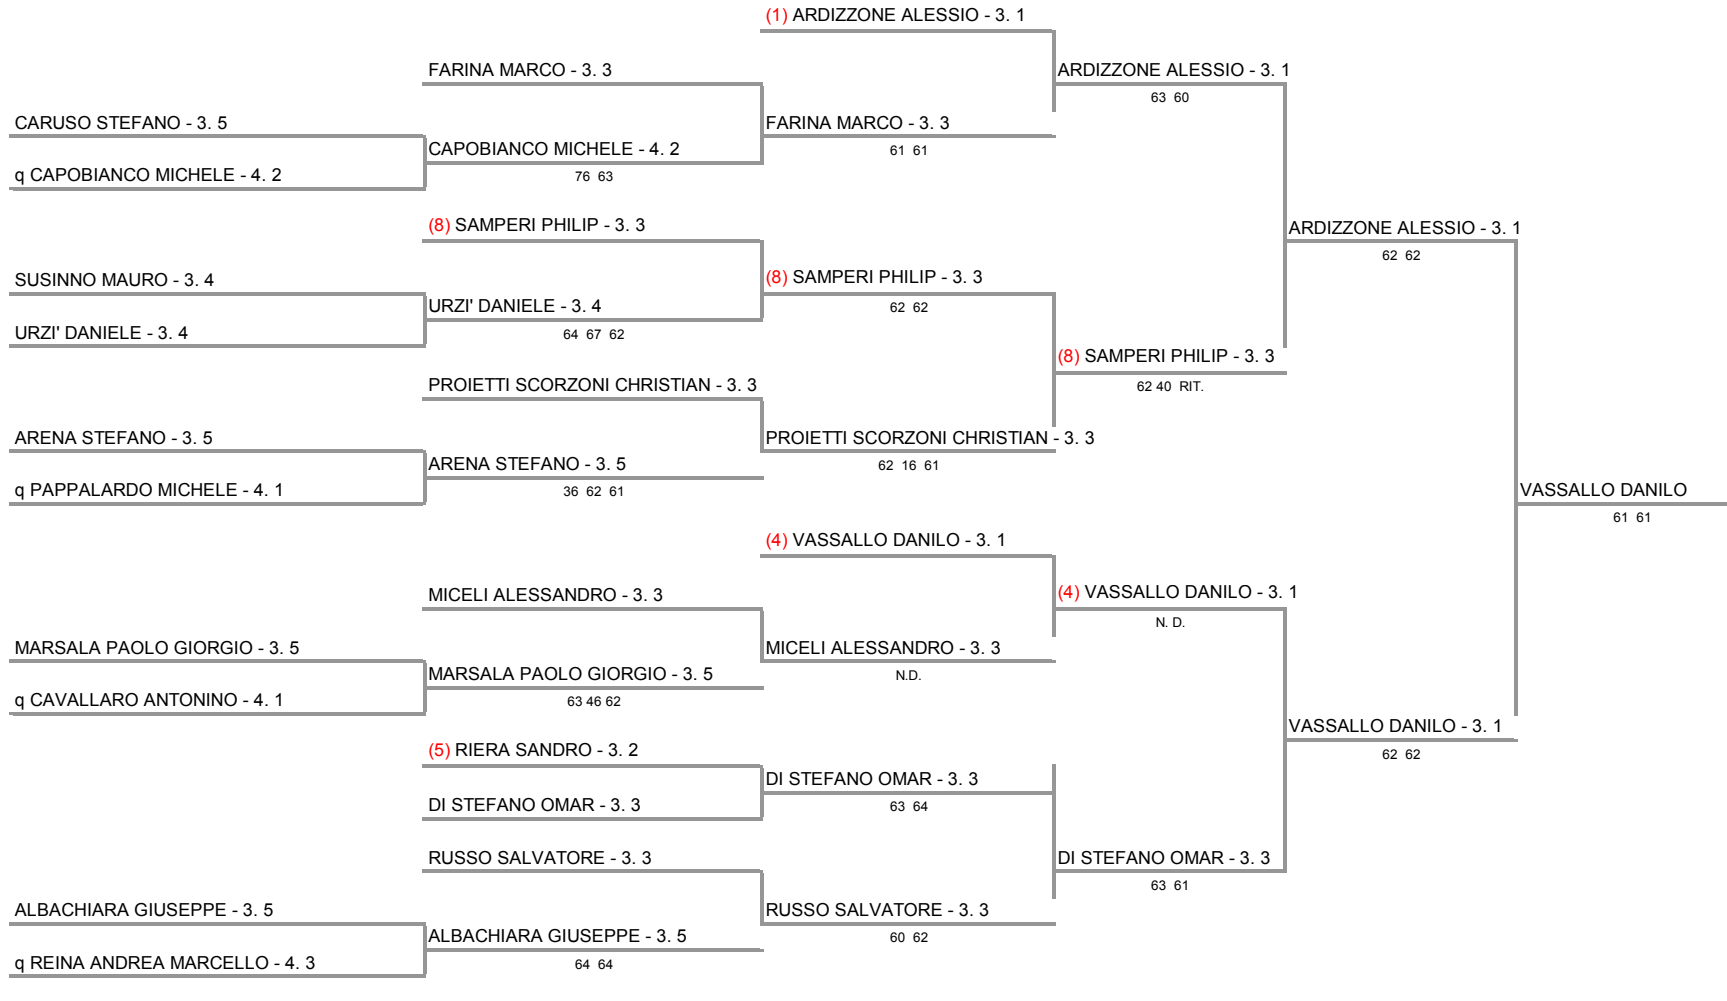

**AS. GREEN GARDEN A.S.T.D. - CT - SICILIA - TORNEO 3^CTG.
SINGOLARE MASCHILE - Tabellone Finale**

06/03/2016 - 20/03/2016 iscritti n° 38

**Tabellone compilato il 17/03/2016 alle ore 17:23 e subito esposto
Il Giudice Arbitro: GAT3 ROBERTO GRADANTI, GAT1 GIUSEPPE VALASTRO**