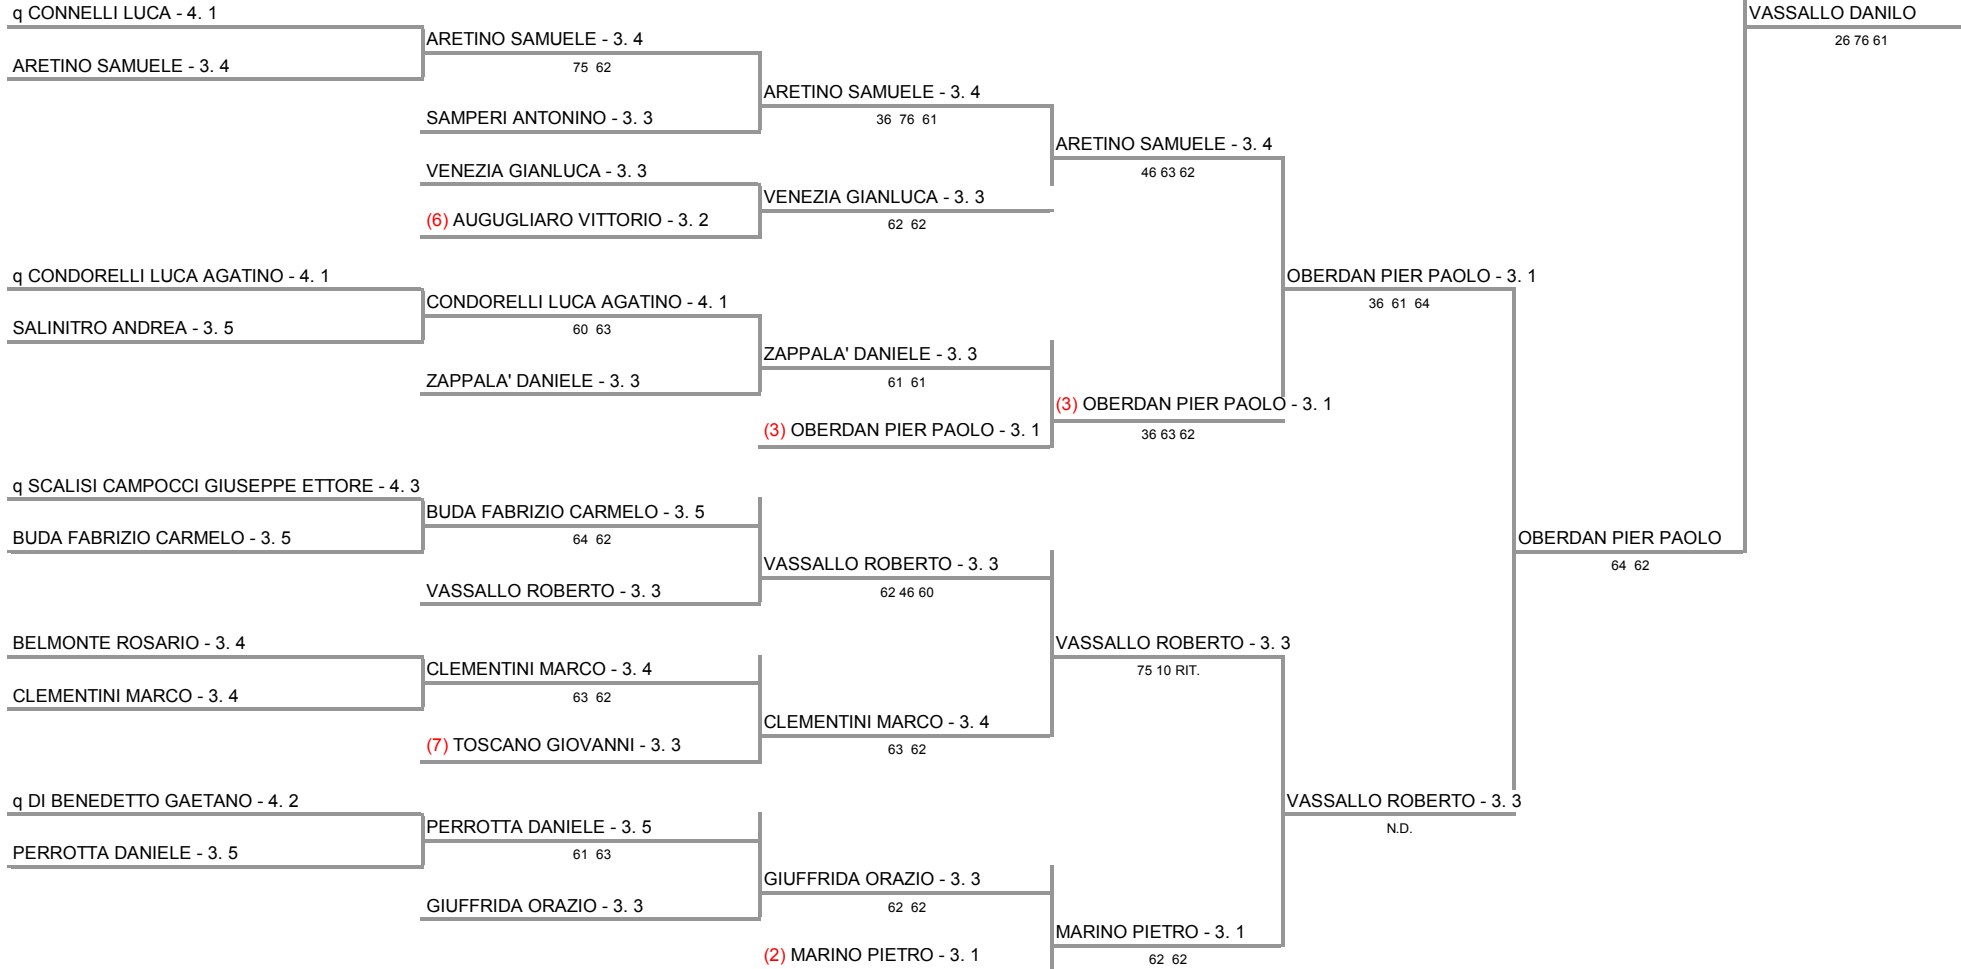

**AS. GREEN GARDEN A.S.T.D. - CT - SICILIA - TORNEO 3^CTG.
SINGOLARE MASCHILE - Tabellone Finale**

06/03/2016 - 20/03/2016 iscritti n° 38

**Tabellone compilato il 17/03/2016 alle ore 17:23 e subito esposto
Il Giudice Arbitro: GAT3 ROBERTO GRADANTI, GAT1 GIUSEPPE VALASTRO**