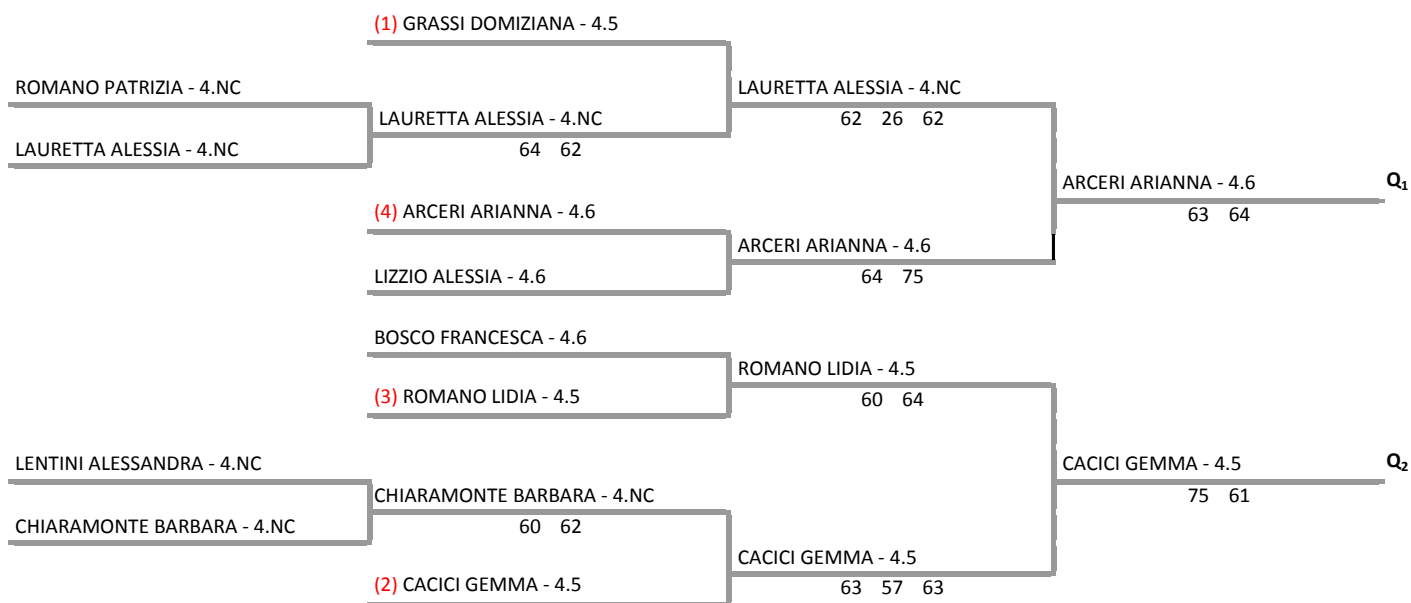

A.S.D. TENNIS CLUB SIRACUSA - SICILIA - TORNEO 4[^]CTG
3a Prova Circuito 4[^] Categoria - Singolare Femminile - Sezione 4.NC- 4.6-4.5

13/03/2016 - 27/03/2016 iscritti n° 10

Tabellone compilato il 15/03/2016 alle ore 17:21 e subito esposto
Il Giudice Arbitro: GAT2 SEBASTIANO RUBINO