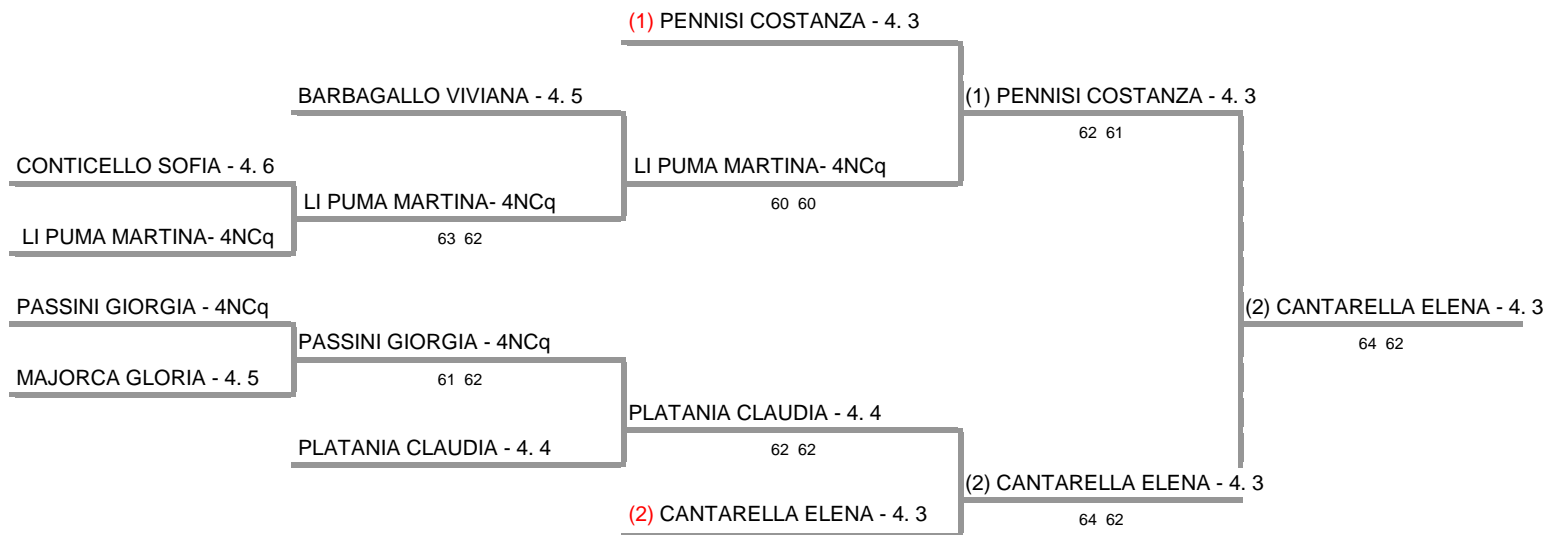

**ASS. SPOR. DIL. T.C. MATCH BALL MASCALUCIA - SICILIA - TORNEO U12 E U14  
SINGOLARE FEMMINILE UNDER 12 - Sezione 4.6 - 4.3**

**06/03/2016 - 13/03/2016 iscritti n° 8**

**Tabellone compilato il 06/03/2016 alle ore 16:15 e subito esposto**

**Il Giudice Arbitro: GAT2 TIZIANA TORRE**

Federazione Italiana Tennis - Sistema Gestione Automatizzata Tornei - Copyright 2012 - Powered by Lexicon digital media  
I tabelloni generati con il Sistema S.G.A.T. possono essere liberamente pubblicati e impaginati in altre forme mantenendo presente e inalterato questo disclaimer.