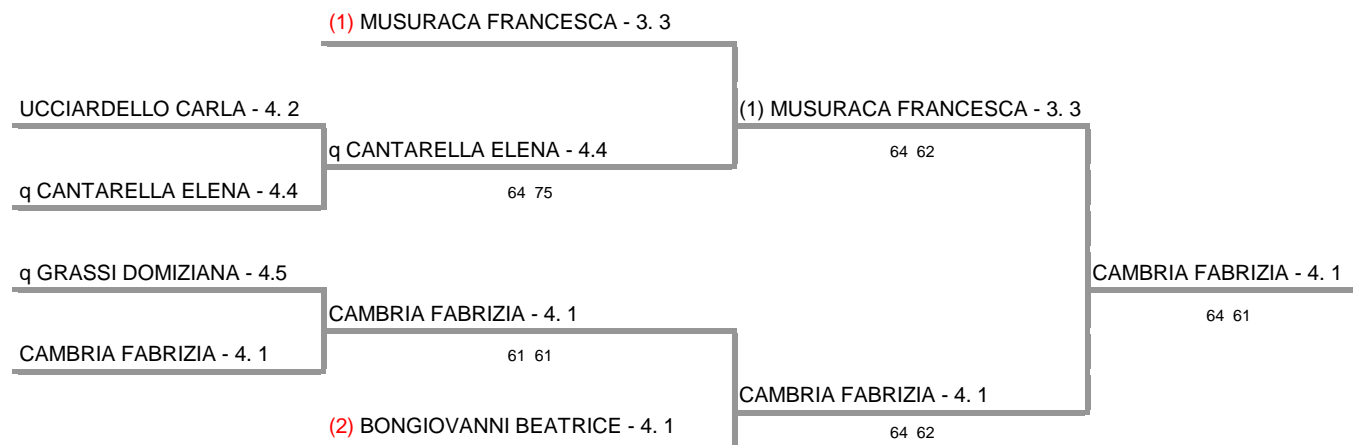

ASS. SPOR. DIL. T.C. MATCH BALL MASCALUCIA - SICILIA - TORNEO U12 E U14

SINGOLARE FEMMINILE UNDER 14 - Sezione 3.3 - 4.2

06/03/2016 - 13/03/2016 iscritti n° 6

Tabellone compilato il 09/03/2016 alle ore 15:32 e subito esposto

Il Giudice Arbitro: GAT2 TIZIANA TORRE

Federazione Italiana Tennis - Sistema Gestione Automatizzata Tornei - Copyright 2012 - Powered by Lexicon digital media

I tabelloni generati con il Sistema S.G.A.T. possono essere liberamente pubblicati e impaginati in altre forme mantenendo presente e inalterato questo disclaimer.