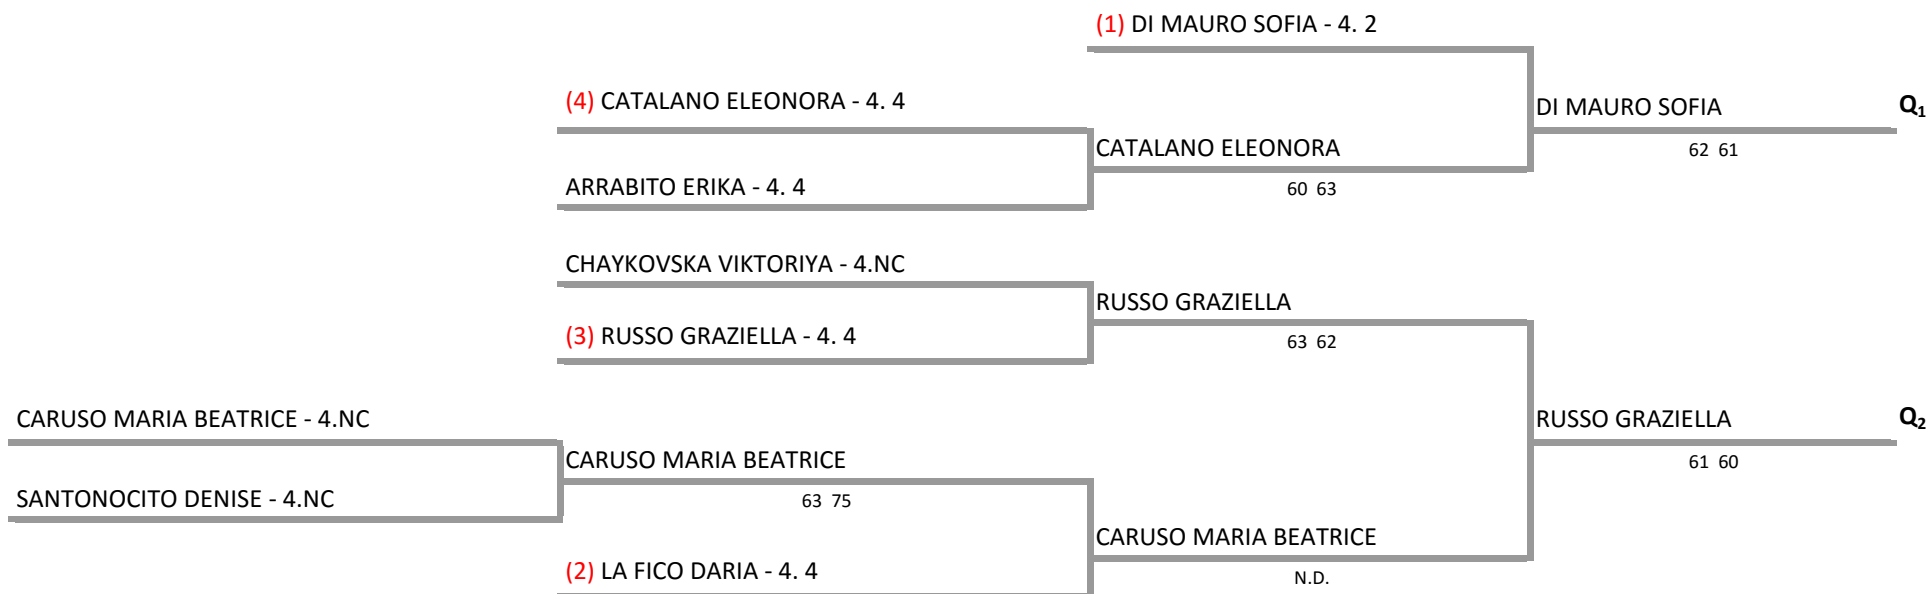

A.S.D. LE ROCCHETTE - SICILIA - TORNEO 3[^]CTG

4a PROVA CIRCUITO SICILIA TERZA CATEGORIA FEMMINILE - PRIMO TABELLONE INTERMEDIO 4a CATEGORIA FEMMINILE

13/03/2016 - 27/03/2016 iscritti n° 8

Tabellone compilato il 21/03/2016 alle ore 20:56 e subito esposto

Il Giudice Arbitro: GAT3 GIUSEPPE CAPONNETTO

Federazione Italiana Tennis - Sistema Gestione Automatizzata Tornei - Copyright 2012 - Powered by Lexicon digital media
I tabelloni generati con il Sistema S.G.A.T. possono essere liberamente pubblicati e impaginati in altre forme mantenendo presente e inalterato questo disclaimer.