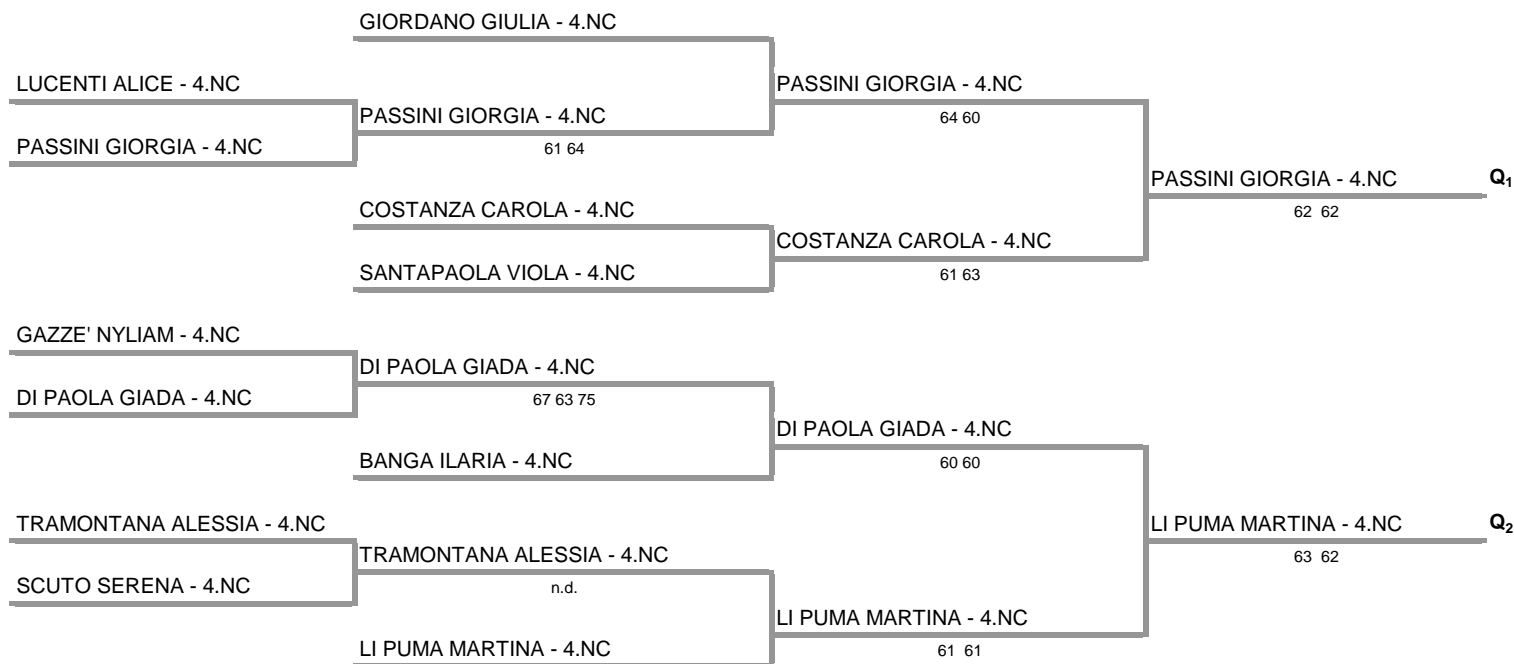

ASS. SPOR. DIL. T.C. MATCH BALL MASCALUCIA - SICILIA - TORNEO U12 E U14
SINGOLARE FEMMINILE UNDER 12 - Sezione 4nc
06/03/2016 - 13/03/2016 iscritti n° 11
Tabellone confermato il 05/03/2016 alle ore 18:15
compilato il 05/03/2016 alle ore 18:15 e subito esposto
Il Giudice Arbitro: GAT2 TIZIANA TORRE