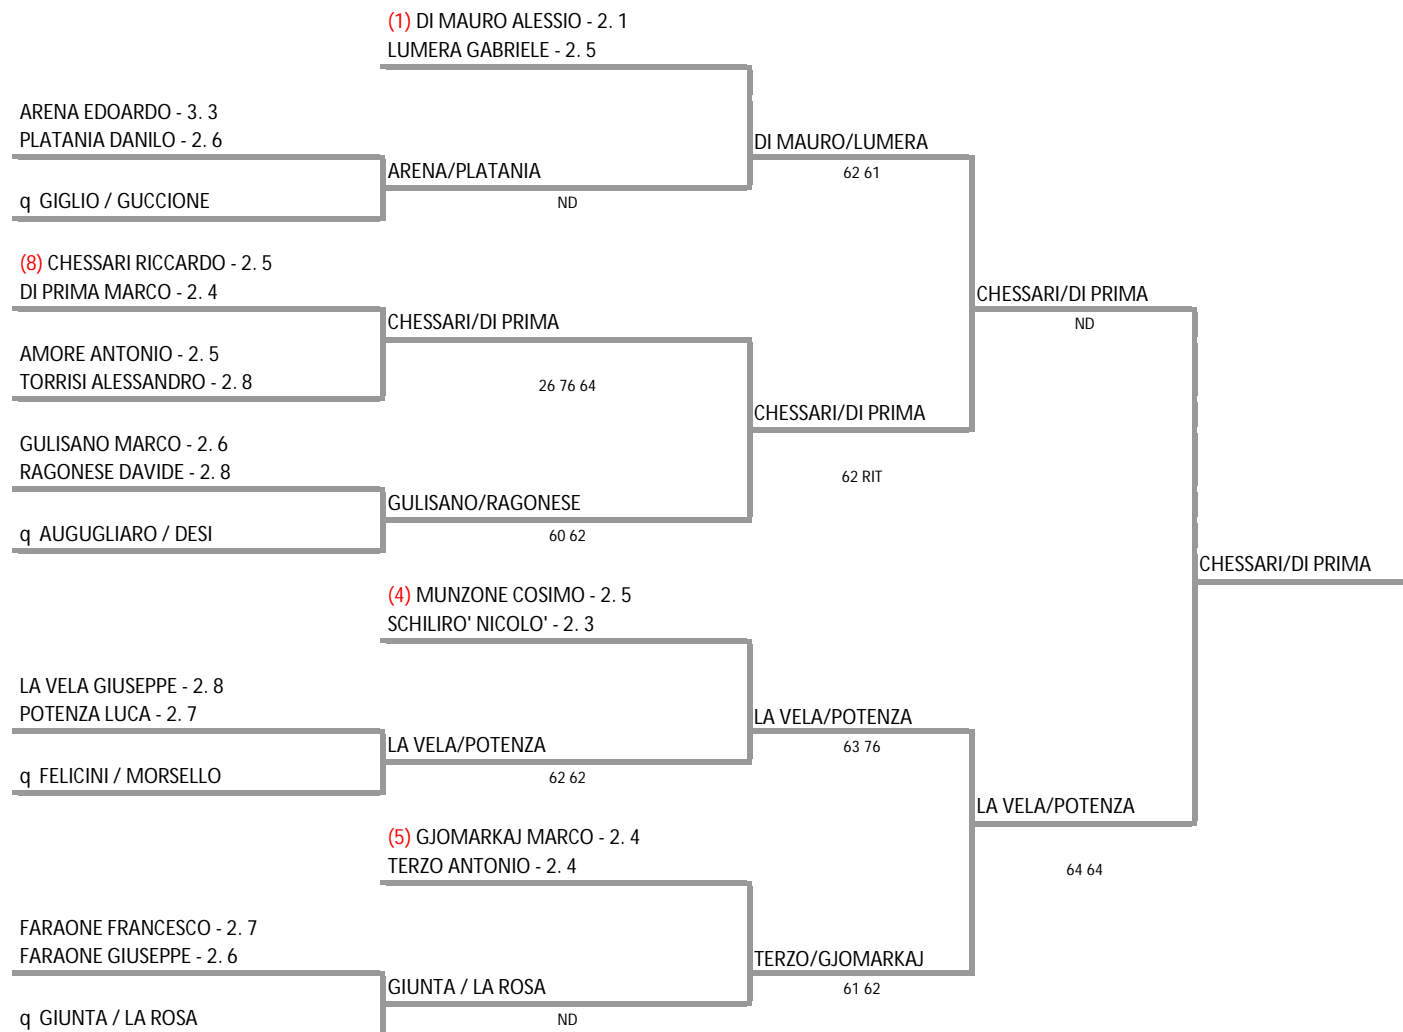

A.S.D. CIRCOLO TENNIS MONTEKATIRA - SICILIA - Prequalificazioni Internazionali BNL

Doppio Maschile - Tabellone finale

28/02/2016 - 13/03/2016 iscritti n° 27

Tabellone compilato il 01/03/2016 alle ore 13:01 e subito esposto

Il Giudice Arbitro: GAT3 ANTONIO TOSTO, GAT3 LUCIA FAGONE

q SCUTO / ROMANO

BONGIOVANNI MATTEO - 3. 1
DI FALCO LAERTE - 2. 7

BONGIOVANNI/DI FALCO
63 62

DOTTORE FEDERICO - 2. 8
FAMA' ANTONIO - 2. 4

D'AMICO/D'AMICO
10 RIT