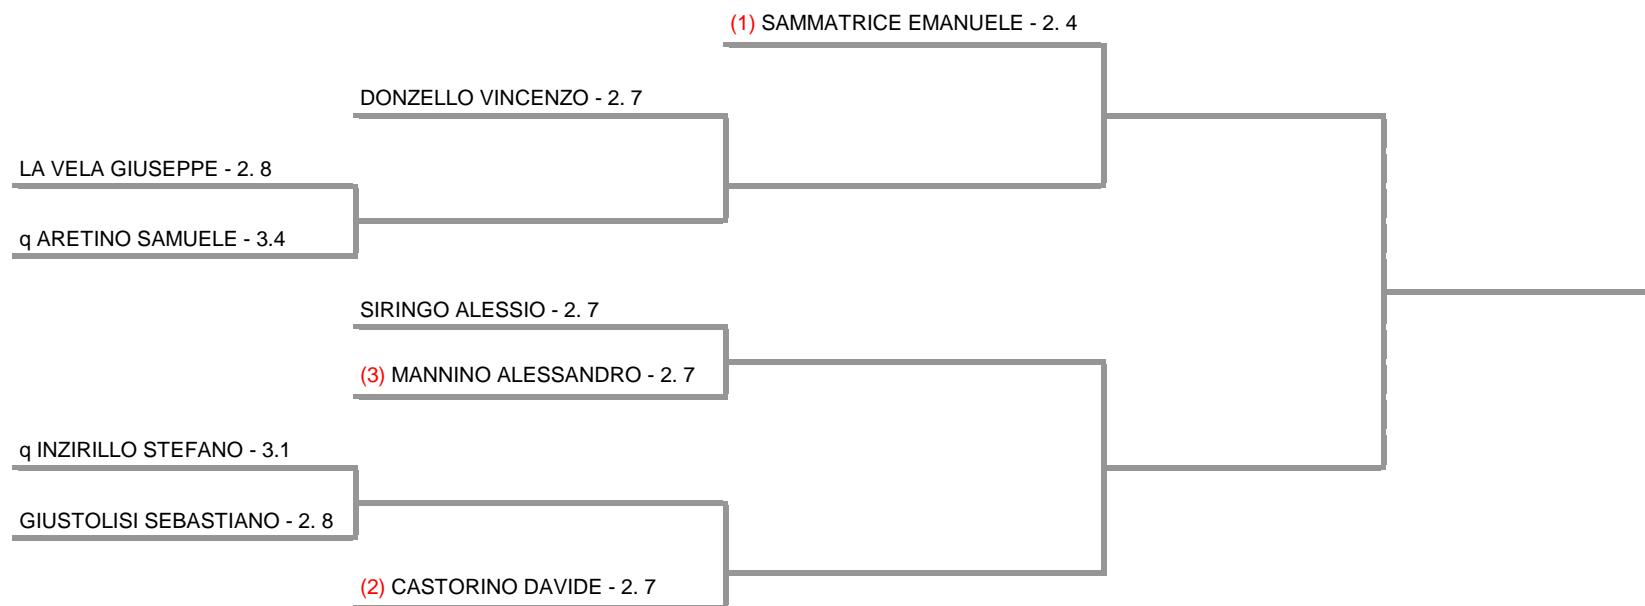

ASS. SPOR. DIL. T.C. MATCH BALL MASCALUCIA - SICILIA TORNEO OPEN M/F e DM " Trofeo ASD TC Match Ball Mascalucua"
Singolare maschile - Sezione 2.4 - 2-7

21/02/2016 - 06/03/2016 iscritti n° 9

Tabellone compilato il 08/03/2016 alle ore 19:03 e subito esposto
Il Giudice Arbitro: GAT2 TIZIANA TORRE