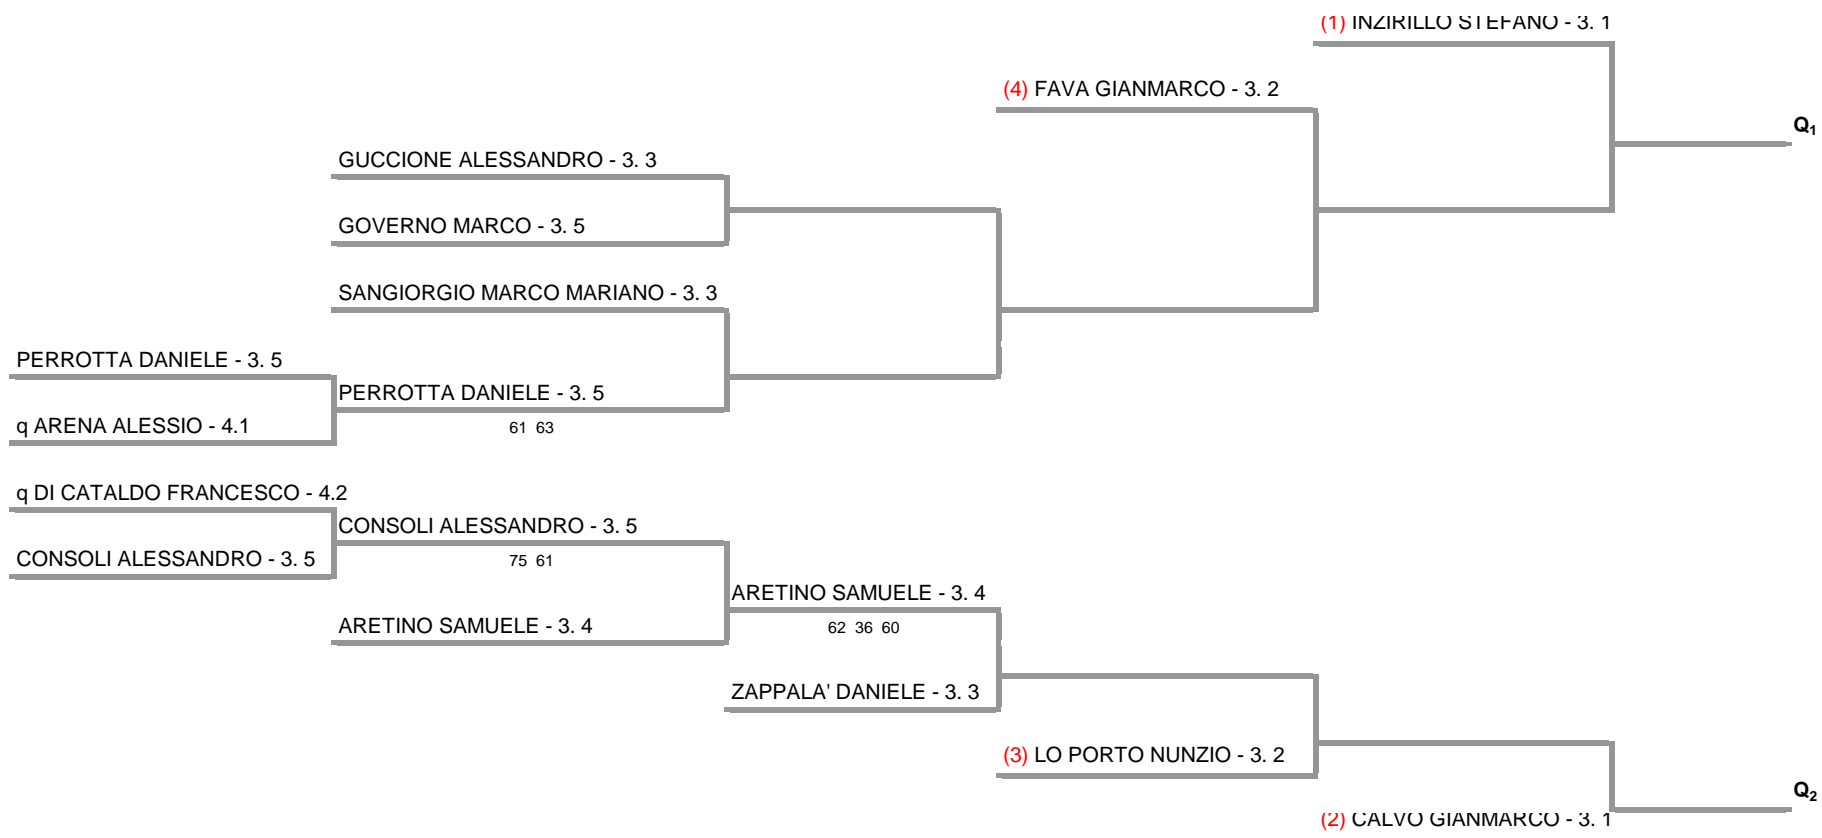

ASS. SPOR. DIL. T.C. MATCH BALL MASCALUCIA - SICILIA TORNEO OPEN M/F e DM " Trofeo ASD TC Match Ball Mascalucia"

Singolare maschile - Sezione 3.5 3.1

21/02/2016 - 06/03/2016 iscritti n° 13

Tabellone compilato il 29/02/2016 alle ore 19:51 e subito esposto

Il Giudice Arbitro: GAT2 TIZIANA TORRE

Federazione Italiana Tennis - Sistema Gestione Automatizzata Tornei - Copyright 2012 - Powered by Lexicon digital media

I tabelloni generati con il Sistema S.G.A.T. possono essere liberamente pubblicati e impaginati in altre forme mantenendo presente e inalterato questo disclaimer.