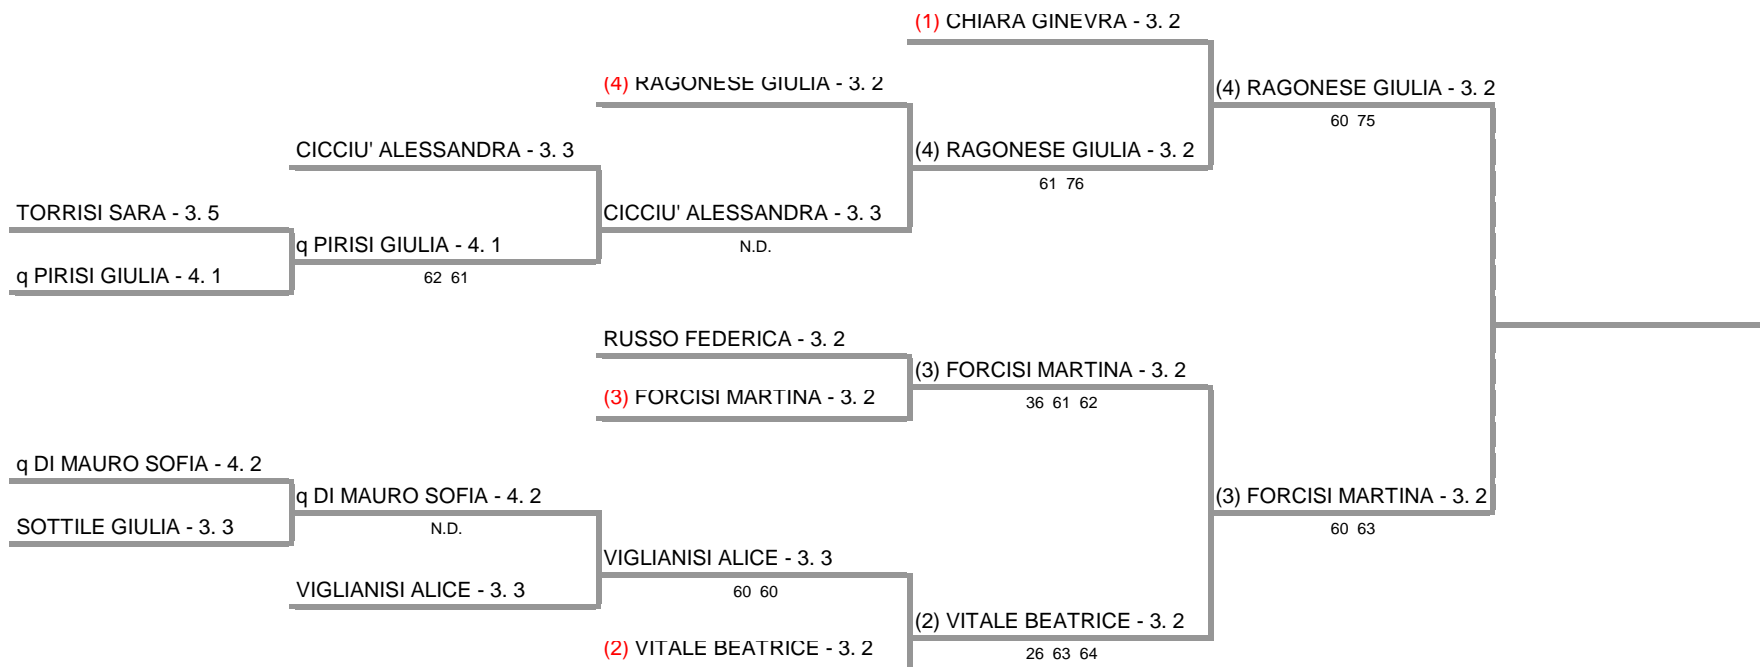

**ASS. SPOR. DIL. T.C. MATCH BALL MASCALUCIA - SICILIA TORNEO OPEN M/F e DM " Trofeo ASD TC Match Ball Mascalucia"
Singolare femminile - Sezione finale 3.5 - 3.2**

21/02/2016 - 06/03/2016 iscritti n° 11

**Tabellone compilato il 27/02/2016 alle ore 22:04 e subito esposto
Il Giudice Arbitro: GAT2 TIZIANA TORRE**

Federazione Italiana Tennis - Sistema Gestione Automatizzata Tornei - Copyright 2012 - Powered by Lexicon digital media