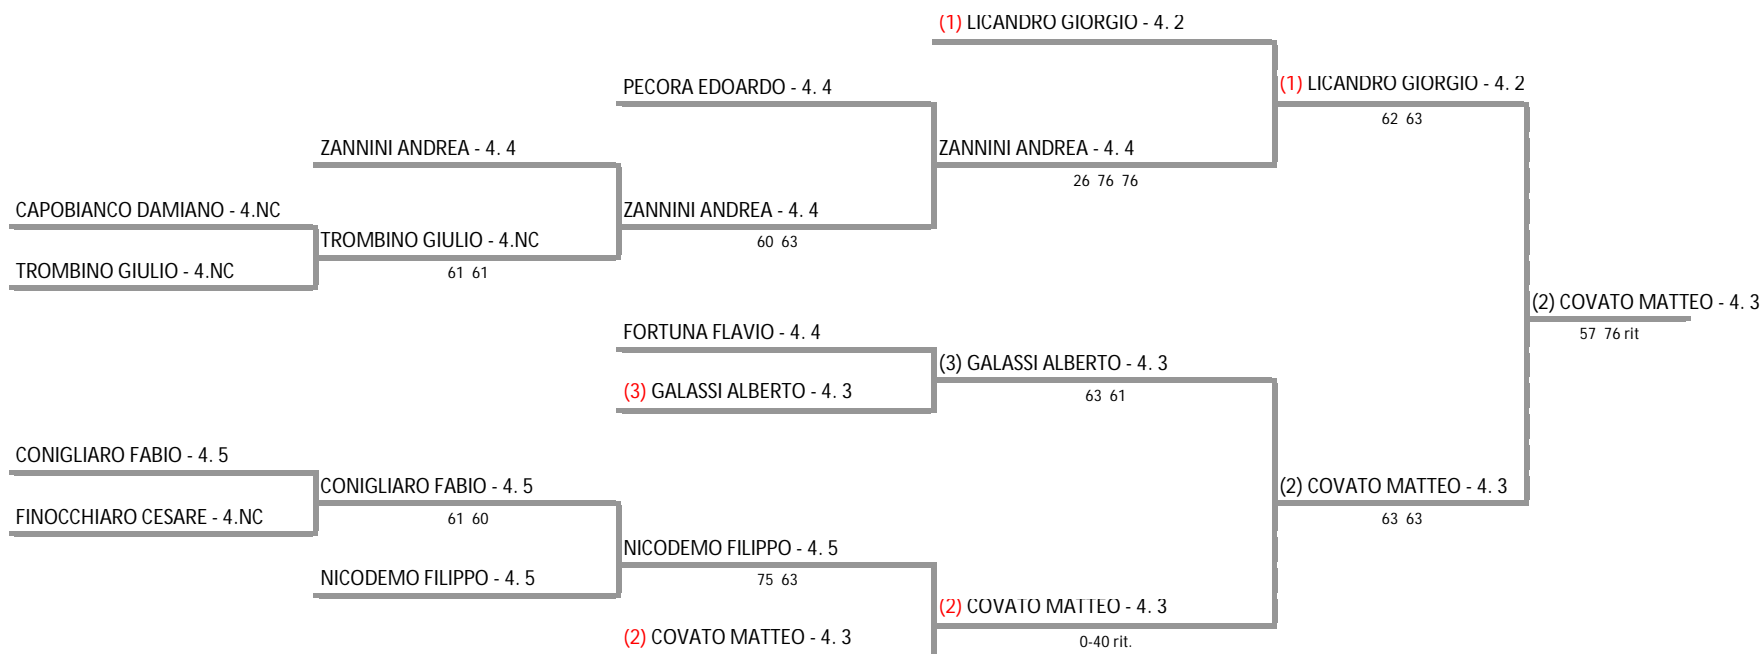

ASS. SPOR. DIL. T.C. MATCH BALL MASCALUCIA - SICILIA - TROFEO TENNIS KINDER + SPORT

Singolare Under 12 - Tabellone unico

14/02/2016 - 21/02/2016 iscritti n° 11

Tabellone compilato il 13/02/2016 alle ore 15:59 e subito esposto

Il Giudice Arbitro: GAT2 TIZIANA TORRE

Federazione Italiana Tennis - Sistema Gestione Automatizzata Tornei - Copyright 2012 - Powered by Lexicon digital media

I tabelloni generati con il Sistema S.G.A.T. possono essere liberamente pubblicati e impaginati in altre forme mantenendo presente e inalterato questo disclaimer.