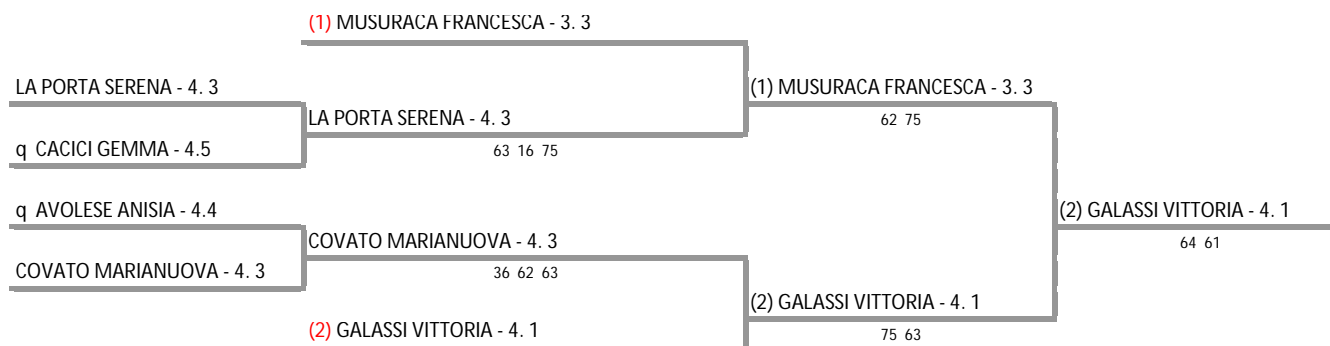

ASS. SPOR. DIL. T.C. MATCH BALL MASCALUCIA - SICILIA - TROFEO TENNIS KINDER + SPORT  
Singolare F under 14 - Sezione finale

14/02/2016 - 21/02/2016 iscritti n° 6

Tabellone compilato il 13/02/2016 alle ore 15:31 e subito esposto

Il Giudice Arbitro: GAT2 TIZIANA TORRE

Federazione Italiana Tennis - Sistema Gestione Automatizzata Tornei - Copyright 2012 - Powered by Lexicon digital media

I tabelloni generati con il Sistema S.G.A.T. possono essere liberamente pubblicati e impaginati in altre forme mantenendo presente e inalterato questo disclaimer.