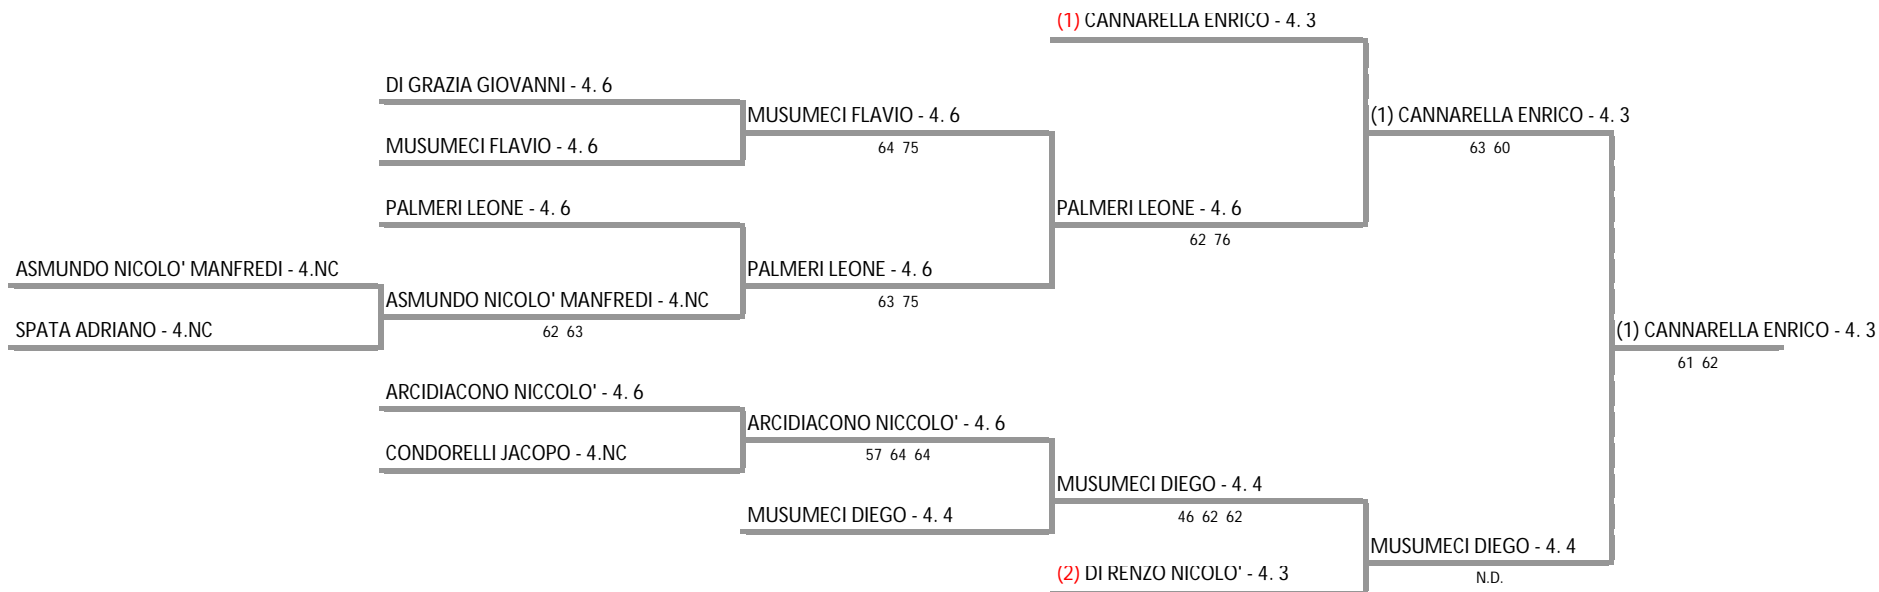

ASS. SPOR. DIL. T.C. MATCH BALL MASCALUCIA - SICILIA - TROFEO TENNIS KINDER + SPORT

Singolare Under 13 - Tabellone unico

14/02/2016 - 21/02/2016 iscritti n° 10

Tabellone compilato il 13/02/2016 alle ore 15:47 e subito esposto

Il Giudice Arbitro: GAT2 TIZIANA TORRE

Federazione Italiana Tennis - Sistema Gestione Automatizzata Tornei - Copyright 2012 - Powered by Lexicon digital media

I tabelloni generati con il Sistema S.G.A.T. possono essere liberamente pubblicati e impaginati in altre forme mantenendo presente e inalterato questo disclaimer.