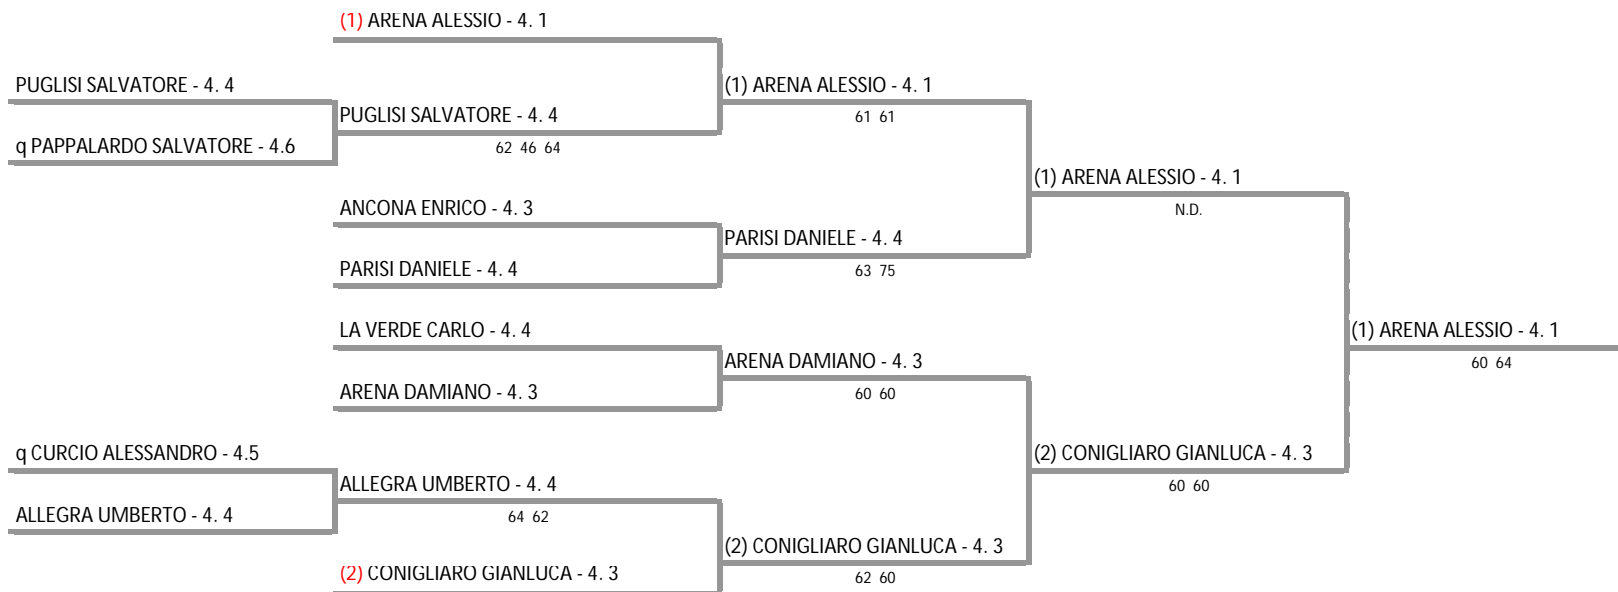

**ASS. SPOR. DIL. T.C. MATCH BALL MASCALUCIA - SICILIA - TROFEO TENNIS KINDER + SPORT**

**Singolare Under 14 - Sezione finale**

**14/02/2016 - 21/02/2016 iscritti n° 10**

**Tabellone compilato il 13/02/2016 alle ore 13:10 e subito esposto**

**Il Giudice Arbitro: GAT2 TIZIANA TORRE**

Federazione Italiana Tennis - Sistema Gestione Automatizzata Tornei - Copyright 2012 - Powered by Lexicon digital media

I tabelloni generati con il Sistema S.G.A.T. possono essere liberamente pubblicati e impaginati in altre forme mantenendo presente e inalterato questo disclaimer.  
Tabellone Torneo by FIT - Sistema Gestione Automatizzata Tornei is licensed under a Creative Commons Attribuzione - Non commerciale - Condividi allo stesso modo 3.0 Italia License