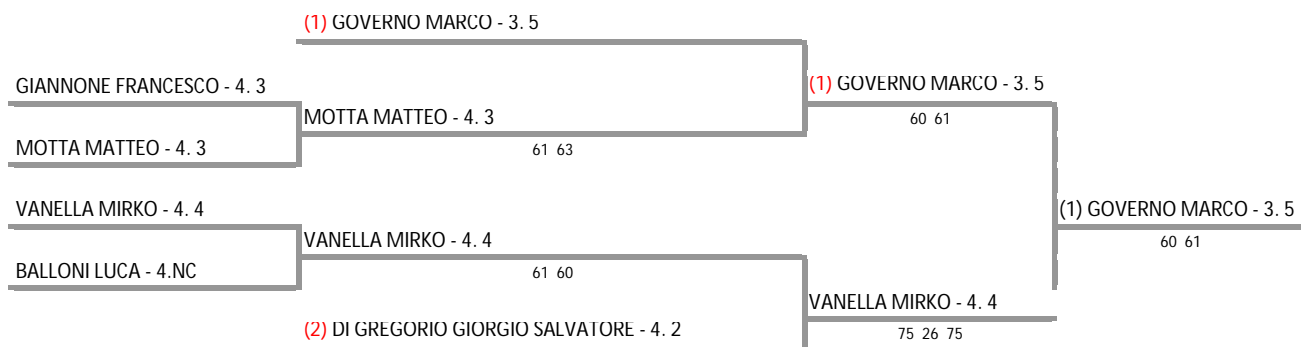

ASS. SPOR. DIL. T.C. MATCH BALL MASCALUCIA - SICILIA - TROFEO TENNIS KINDER + SPORT

Singolare Under 16 - Tabellone unico

14/02/2016 - 21/02/2016 iscritti n° 6

Tabellone compilato il 13/02/2016 alle ore 12:29 e subito esposto

Il Giudice Arbitro: GAT2 TIZIANA TORRE

Federazione Italiana Tennis - Sistema Gestione Automatizzata Tornei - Copyright 2012 - Powered by Lexicon digital media

I tabelloni generati con il Sistema S.G.A.T. possono essere liberamente pubblicati e impaginati in altre forme mantenendo presente e inalterato questo disclaimer.

Tabellone Torneo by FIT - Sistema Gestione Automatizzata Tornei is licensed under a Creative Commons Attribuzione - Non commerciale - Condividi allo stesso modo 3.0 Italia License