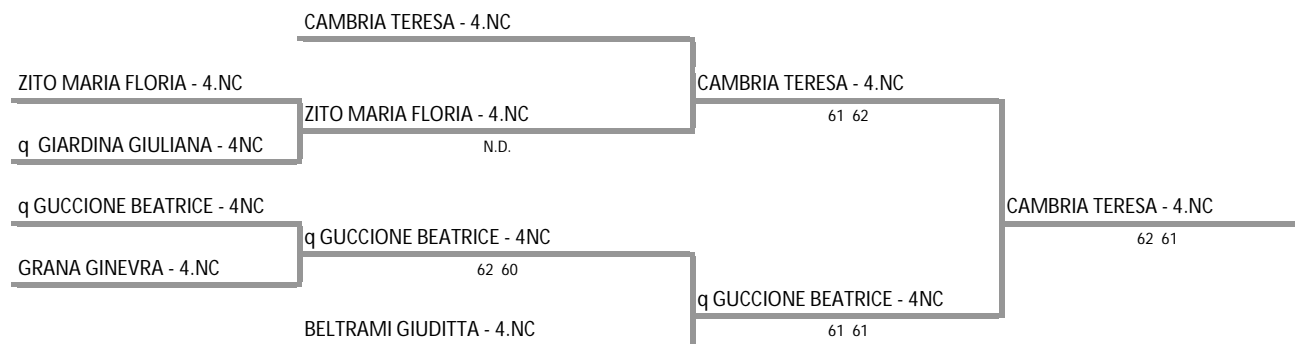

**ASS. SPOR. DIL. T.C. MATCH BALL MASCALUCIA - SICILIA - TROFEO TENNIS KINDER + SPORT**

**Singolare F Under 10 - Sezione Under 10**

**14/02/2016 - 21/02/2016 iscritti n° 6**

**Tabellone compilato il 13/02/2016 alle ore 16:52 e subito esposto**

**Il Giudice Arbitro: GAT2 TIZIANA TORRE**

Federazione Italiana Tennis - Sistema Gestione Automatizzata Tornei - Copyright 2012 - Powered by Lexicon digital media

I tabelloni generati con il Sistema S.G.A.T. possono essere liberamente pubblicati e impaginati in altre forme mantenendo presente e inalterato questo disclaimer.