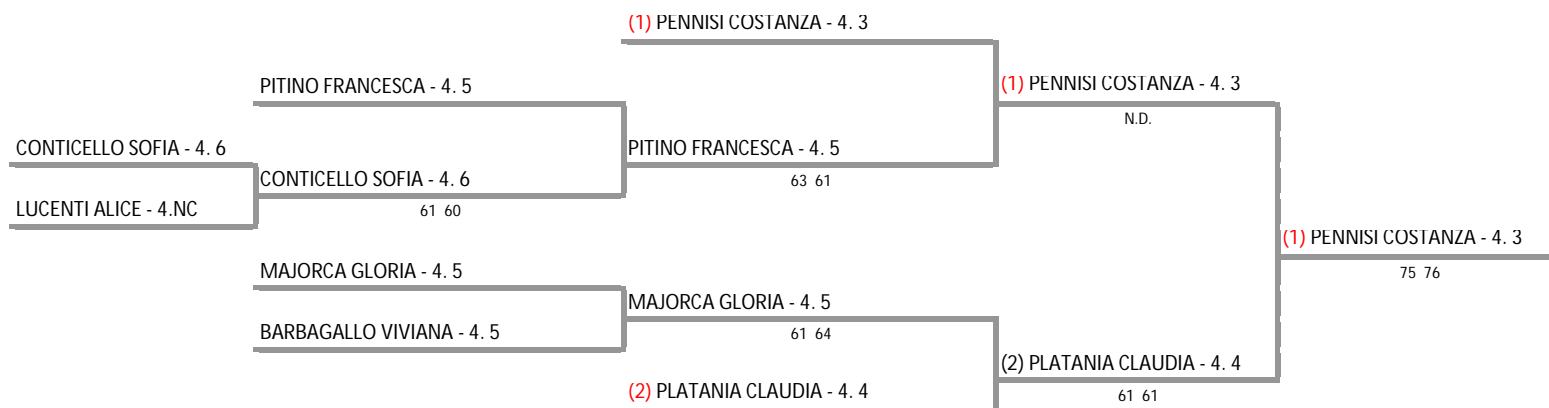

**ASS. SPOR. DIL. T.C. MATCH BALL MASCALUCIA - SICILIA - TROFEO TENNIS KINDER + SPORT**

**Singolare F Under 12 - Tabellone unico**

**14/02/2016 - 21/02/2016 iscritti n° 7**

**Tabellone compilato il 13/02/2016 alle ore 16:07 e subito esposto**

**Il Giudice Arbitro: GAT2 TIZIANA TORRE**

Federazione Italiana Tennis - Sistema Gestione Automatizzata Tornei - Copyright 2012 - Powered by Lexicon digital media

I tabelloni generati con il Sistema S.G.A.T. possono essere liberamente pubblicati e impaginati in altre forme mantenendo presente e inalterato questo disclaimer.  
Tabellone Torneo by FIT - Sistema Gestione Automatizzata Tornei is licensed under a Creative Commons Attribuzione - Non commerciale - Condividi allo stesso modo 3.0 Italia License