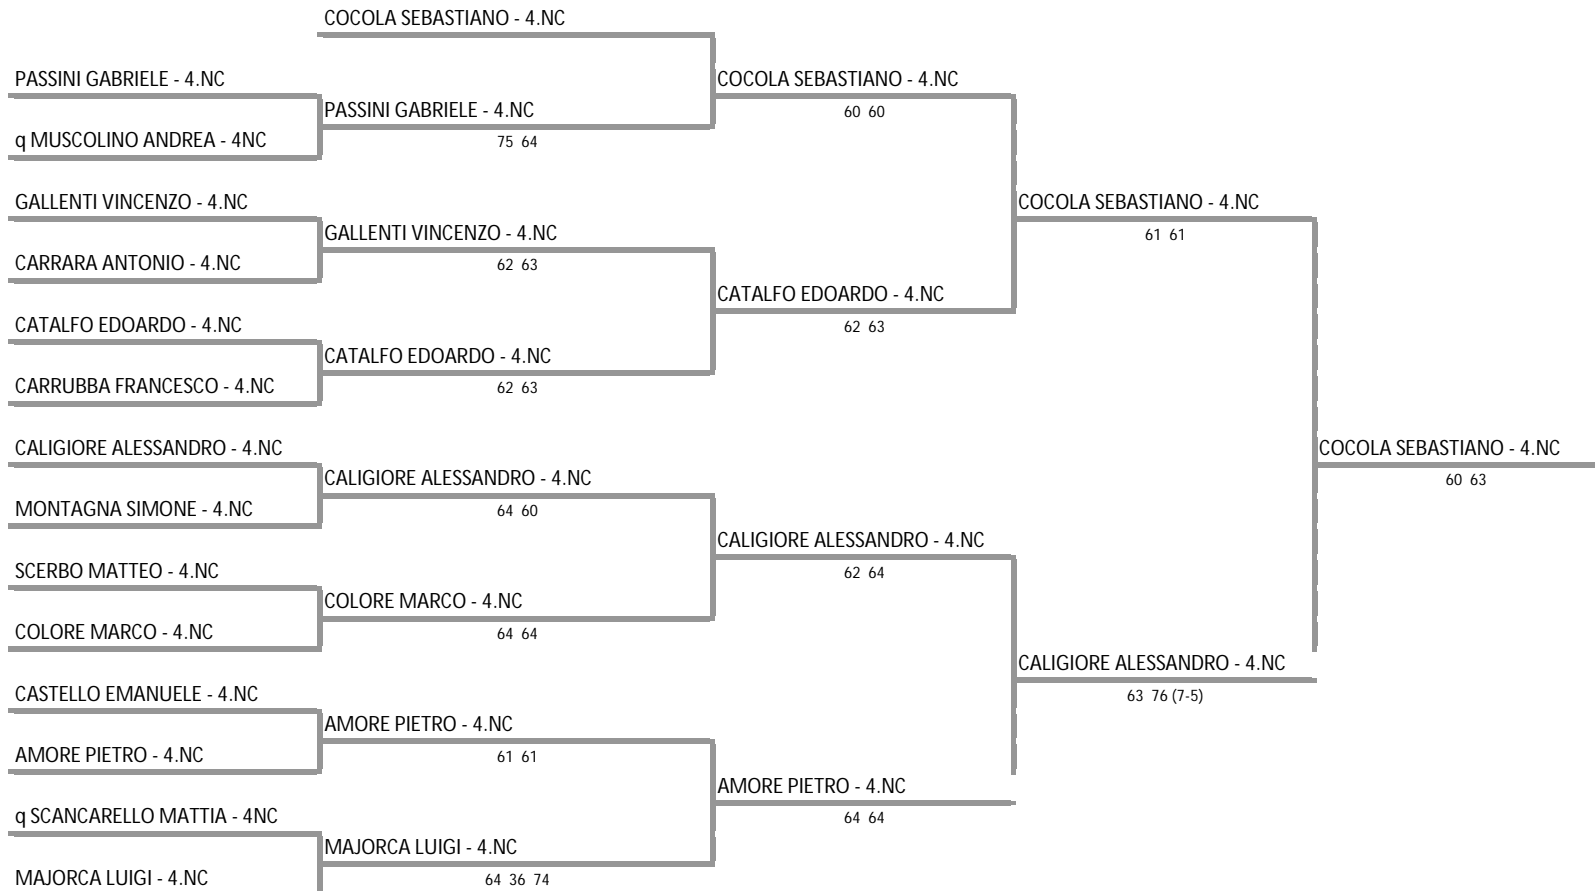

ASS. SPOR. DIL. T.C. MATCH BALL MASCALUCIA - SICILIA - TROFEO TENNIS KINDER + SPORT

Singolare Under 10 - Sezione Under 10

14/02/2016 - 21/02/2016 iscritti n° 15

Tabellone compilato il 13/02/2016 alle ore 16:42 e subito esposto

Il Giudice Arbitro: GAT2 TIZIANA TORRE

Federazione Italiana Tennis - Sistema Gestione Automatizzata Tornei - Copyright 2012 - Powered by Lexicon digital media

I tabelloni generati con il Sistema S.G.A.T. possono essere liberamente pubblicati e impaginati in altre forme mantenendo presente e inalterato questo disclaimer.
Tabellone Torneo by FIT - Sistema Gestione Automatizzata Tornei is licensed under a Creative Commons Attribuzione - Non commerciale - Condividi allo stesso modo 3.0 Italia License