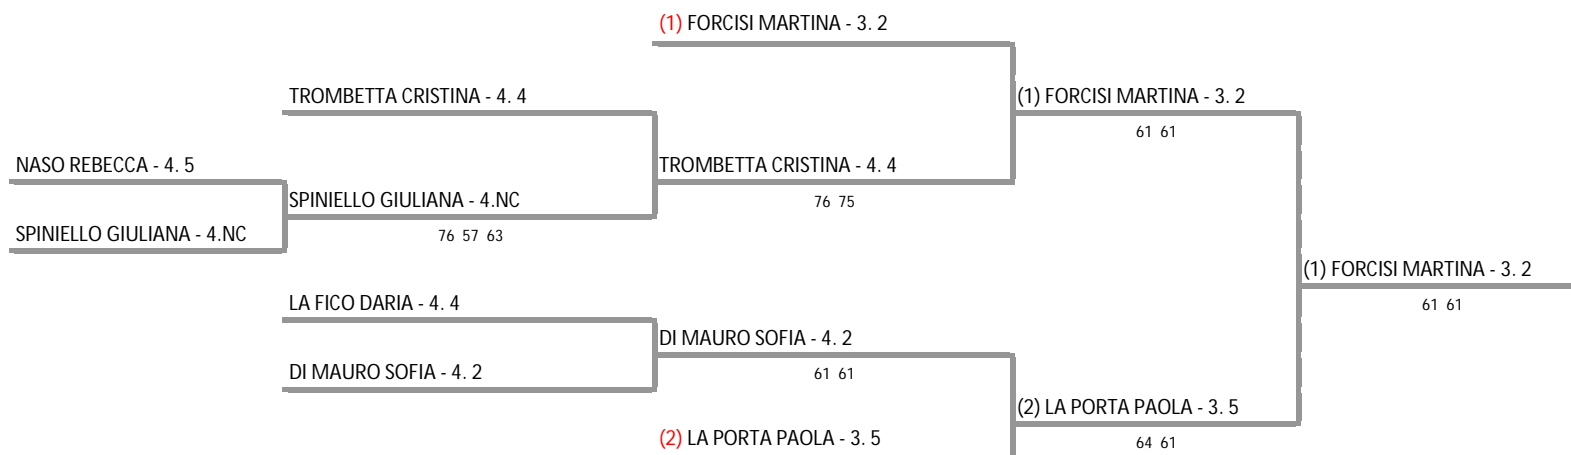

ASS. SPOR. DIL. T.C. MATCH BALL MASCALUCIA - SICILIA - TROFEO TENNIS KINDER + SPORT

Singolare F Under 16 - Tabellone unico

14/02/2016 - 21/02/2016 iscritti n° 7

Tabellone compilato il 13/02/2016 alle ore 17:00 e subito esposto

Il Giudice Arbitro: GAT2 TIZIANA TORRE

Federazione Italiana Tennis - Sistema Gestione Automatizzata Tornei - Copyright 2012 - Powered by Lexicon digital media

I tabelloni generati con il Sistema S.G.A.T. possono essere liberamente pubblicati e impaginati in altre forme mantenendo presente e inalterato questo disclaimer.
Tabellone Torneo by FIT - Sistema Gestione Automatizzata Tornei is licensed under a Creative Commons Attribuzione - Non commerciale - Condividi allo stesso modo 3.0 Italia License