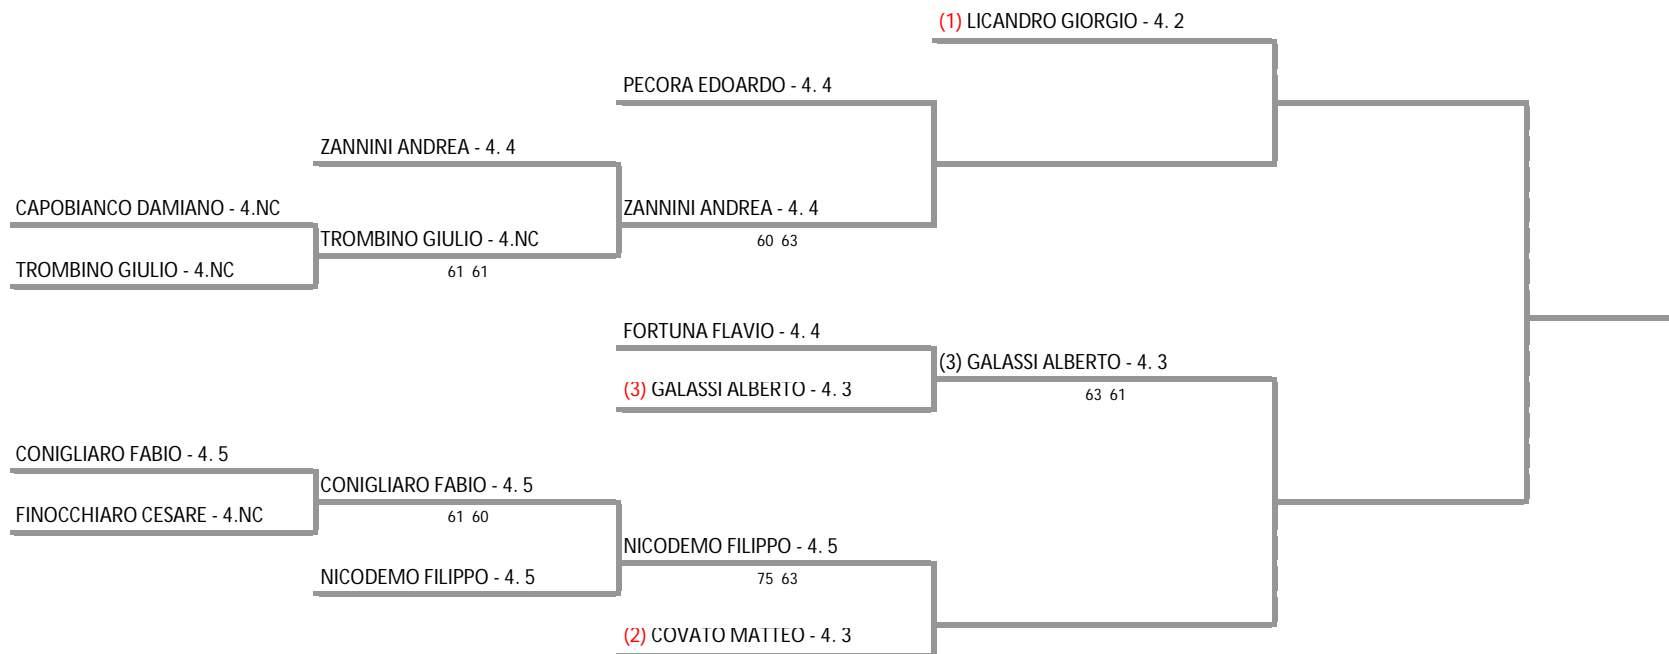

ASS. SPOR. DIL. T.C. MATCH BALL MASCALUCIA - SICILIA - TROFEO TENNIS KINDER + SPORT

Singolare Under 12 - Tabellone unico

14/02/2016 - 21/02/2016 iscritti n° 11

Tabellone compilato il 13/02/2016 alle ore 15:59 e subito esposto

Il Giudice Arbitro: GAT2 TIZIANA TORRE

Federazione Italiana Tennis - Sistema Gestione Automatizzata Tornei - Copyright 2012 - Powered by Lexicon digital media

I tabelloni generati con il Sistema S.G.A.T. possono essere liberamente pubblicati e impaginati in altre forme mantenendo presente e inalterato questo disclaimer.