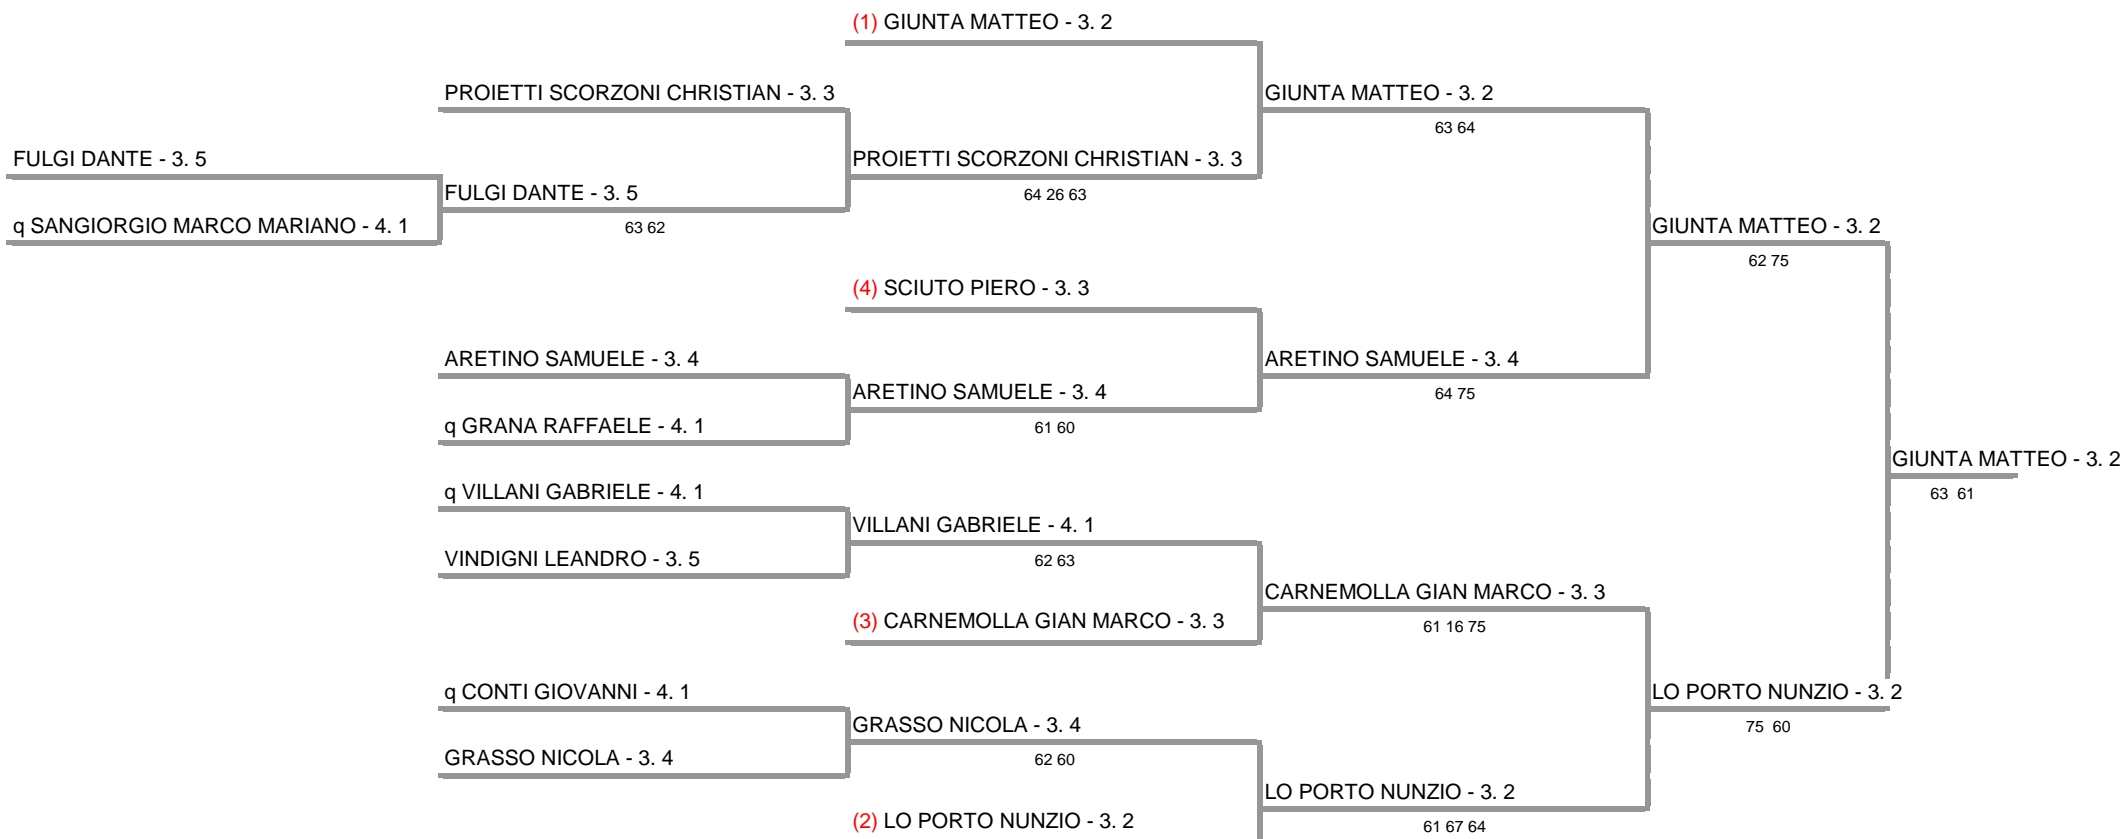

**ASS. SPOR. DIL. T.C. MATCH BALL MASCALUCIA - SICILIA - TORNEO DI 3^A CTG M/F
SINGOLARE MASCHILE - Sezione 3.2-3.5**

25/10/2015 - 08/11/2015 iscritti n° 13

**Tabellone confermato il 07/11/2015 alle ore 18:56
compilato il 07/11/2015 alle ore 18:56 e subito esposto**

Il Giudice Arbitro: GAT2 TIZIANA TORRE

Federazione Italiana Tennis - Sistema Gestione Automatizzata Tornei - Copyright 2012 - Powered by Lexicon digital media

I tabelloni generati con il Sistema S.G.A.T. possono essere liberamente pubblicati e impaginati in altre forme mantenendo presente e inalterato questo disclaimer.