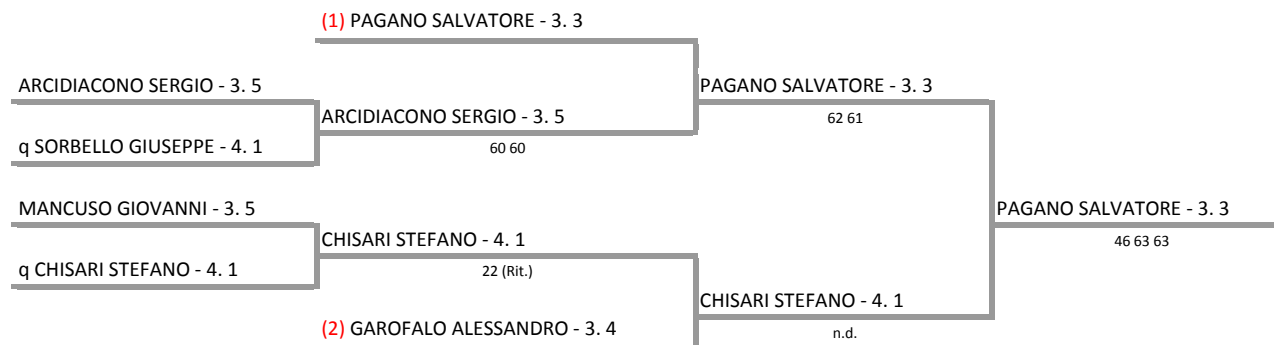

A.S.D. CIRCOLO TENNIS LE ROCCE - SICILIA - TORNEO VETERANI "Torneo della Contea di Mascali"
Torneo Open Veterani della Contea di Mascali Singolare maschile Over 35 - Tabellone Finale Over 35

11/10/2015 - 18/10/2015 iscritti n° 6

Tabellone confermato il 18/10/2015 alle ore 11:07
compilato il 18/10/2015 alle ore 11:07 e subito esposto

Il Giudice Arbitro: GAT2 LEONARDO CLEMENTINI

Federazione Italiana Tennis - Sistema Gestione Automatizzata Tornei - Copyright 2012 - Powered by Lexicon digital media
 I tabelloni generati con il Sistema S.G.A.T. possono essere liberamente pubblicati e impaginati in altre forme mantenendo
 presente e inalterato questo disclaimer.
 Tabellone Torneo by FIT - Sistema Gestione Automatizzata Tornei is licensed under a Creative Commons Attribuzione - Non
 commerciale - Condividi allo stesso modo 3.0 Italia License