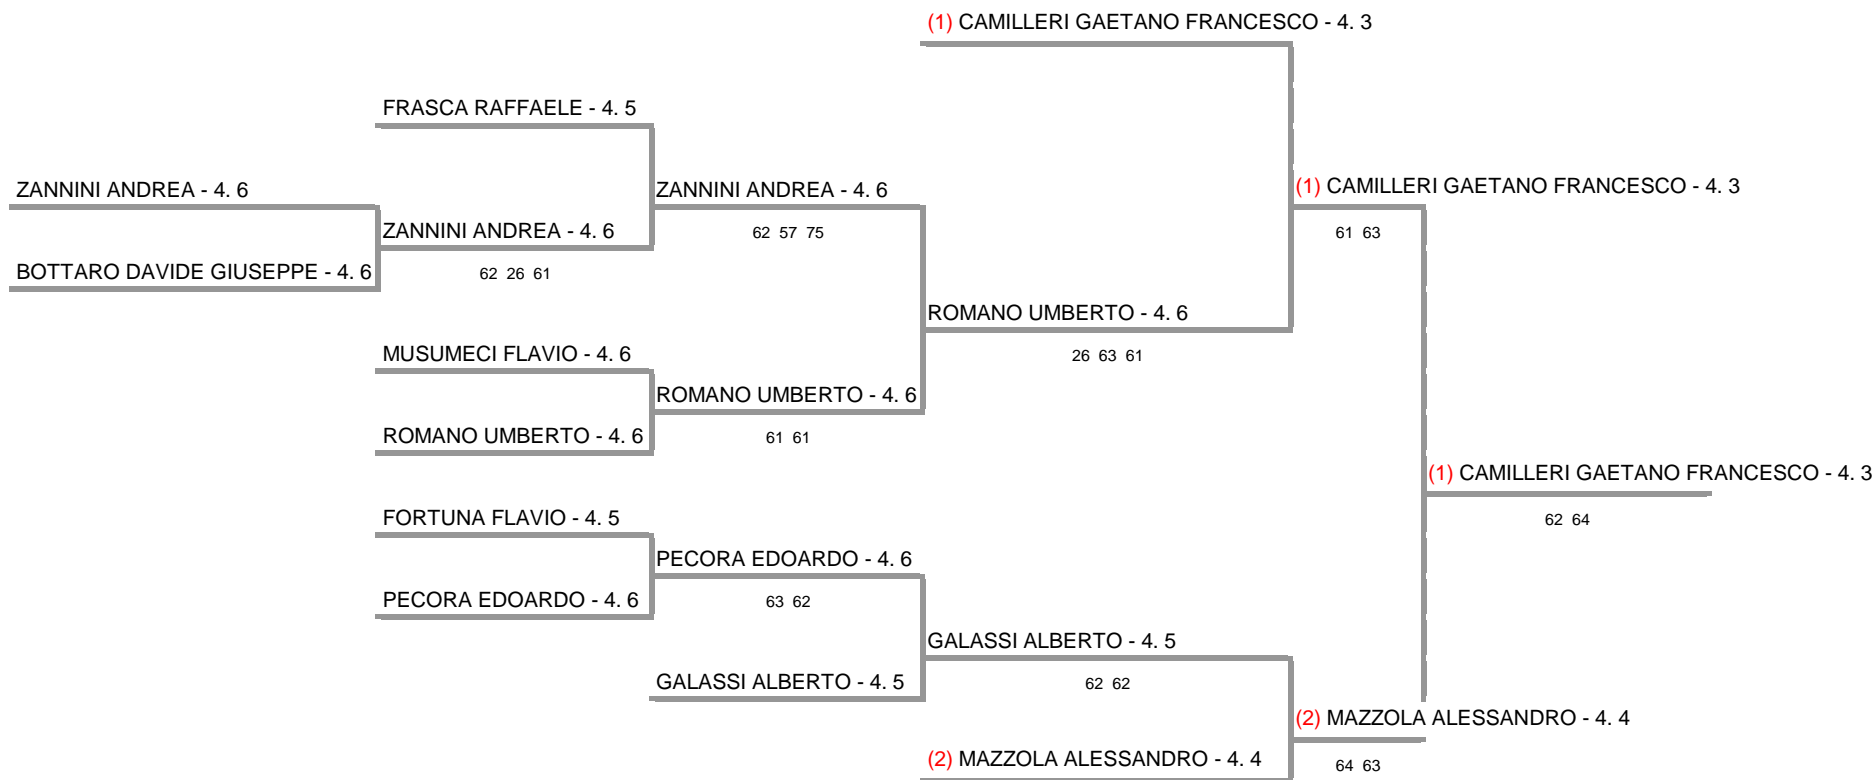

ASS. SPOR. DIL. T.C. MATCH BALL MASCALUCIA - SICILIA - TORNEO UNDER 12 E 14 M/F
SINGOLARE UNDER 12 - Tabellone unico
18/10/2015 - 25/10/2015 iscritti n° 10
Tabellone compilato il 17/10/2015 alle ore 17:42 e subito esposto
Il Giudice Arbitro: GAT2 TIZIANA TORRE