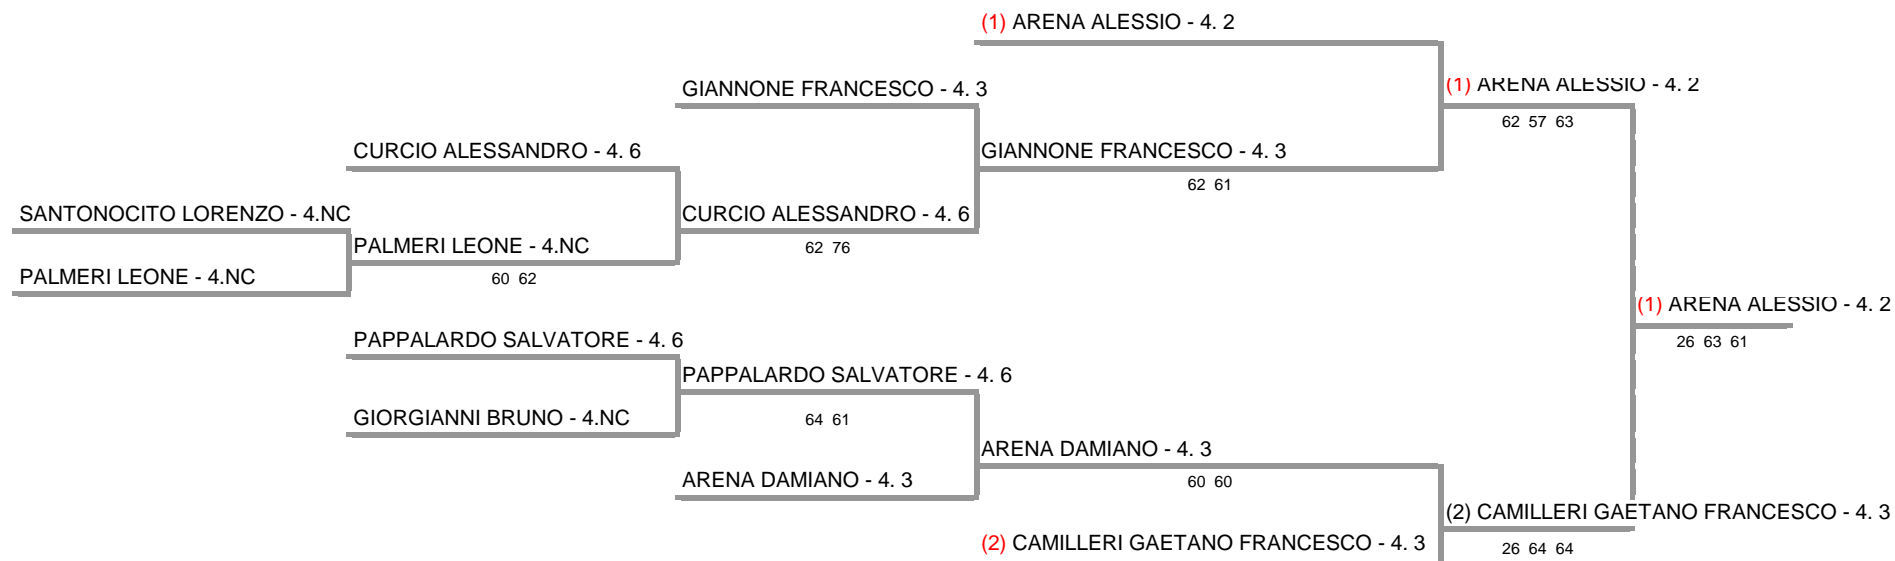

ASS. SPOR. DIL. T.C. MATCH BALL MASCALUCIA - SICILIA - TORNEO UNDER 12 E 14 M/F

SINGOLARE UNDER 14 - Tabellone unico

18/10/2015 - 25/10/2015 iscritti n° 9

Tabellone compilato il 17/10/2015 alle ore 18:12 e subito esposto

Il Giudice Arbitro: GAT2 TIZIANA TORRE

Federazione Italiana Tennis - Sistema Gestione Automatizzata Tornei - Copyright 2012 - Powered by Lexicon digital media

I tabelloni generati con il Sistema S.G.A.T. possono essere liberamente pubblicati e impaginati in altre forme mantenendo presente e inalterato questo disclaimer.