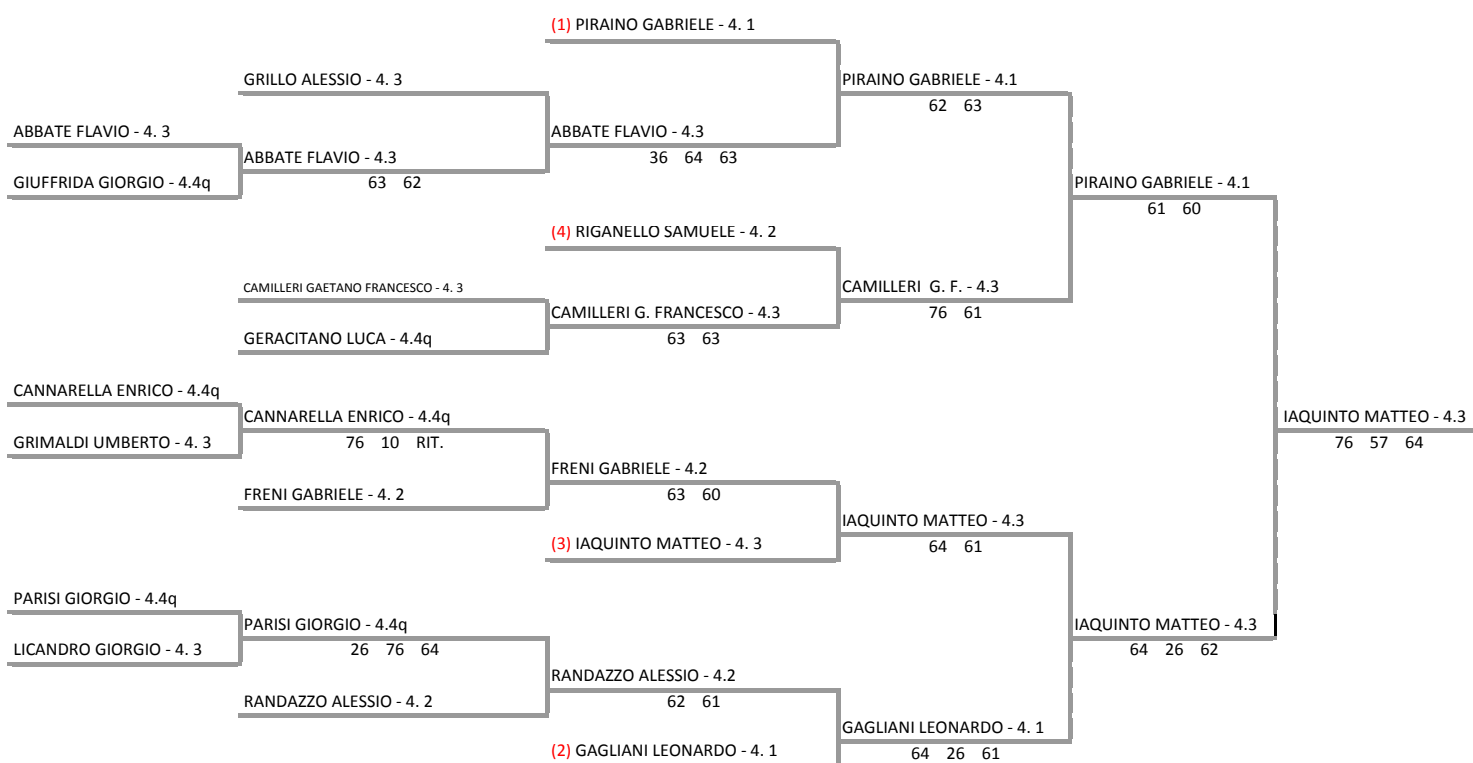

A.S.D. TENNIS CLUB SIRACUSA - SICILIA - CAMPIONATI SICILIANI UNDER 12 M/F "MEMORIAL CARLO CASTELLUCCIO"
 CAMPIONATI SICILIANI UNDER 12 M/F "MEMORIAL CARLO CASTELLUCCIO" - Singolare Maschile - Sezione 4.3- 4.2-4.1

11/10/2015 - 18/10/2015 iscritti n° 15

Tabellone confermato il 10/10/2015 alle ore 10:55
 compilato il 10/10/2015 alle ore 10:55 e subito esposto
 Il Giudice Arbitro: GAT2 SEBASTIANO RUBINO

Federazione Italiana Tennis - Sistema Gestione Automatizzata Tornei - Copyright 2012 - Powered by Lexicon digital media