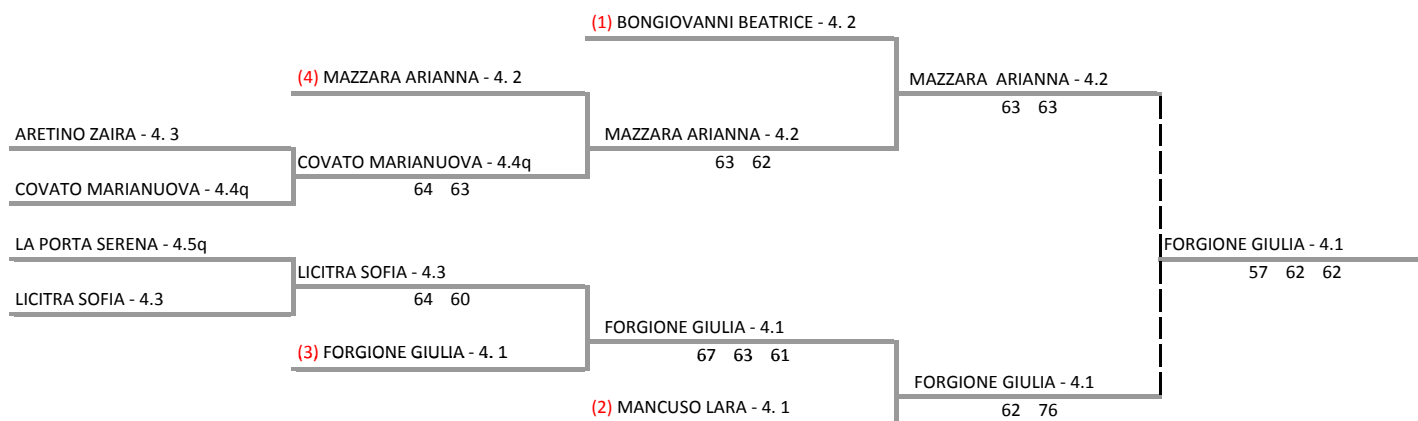

A.S.D. TENNIS CLUB SIRACUSA - SICILIA - CAMPIONATI SICILIANI UNDER 12 M/F "MEMORIAL CARLO CASTELLUCCIO"
CAMPIONATI SICILIANI UNDER 12 M/F "MEMORIAL CARLO CASTELLUCCIO" - Singolare Femminile - Sezione 4.3-4.2-4.1

11/10/2015 - 18/10/2015 iscritti n° 8

Tabellone compilato il 09/10/2015 alle ore 19:06 e subito esposto
 Il Giudice Arbitro: GAT2 SEBASTIANO RUBINO

Federazione Italiana Tennis - Sistema Gestione Automatizzata Tornei - Copyright 2012 - Powered by Lexicon digital media