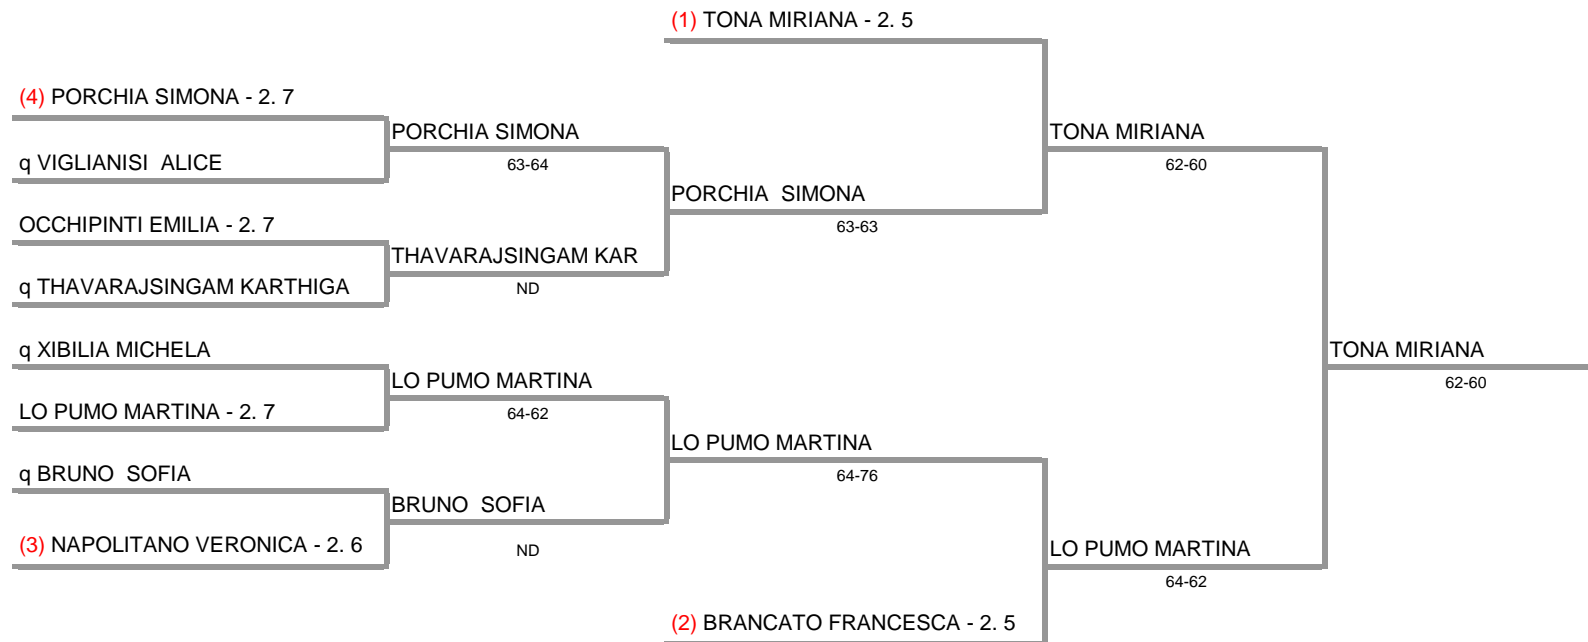

**TAORMINA SPORTING CLUB - SICILIA - ASSOLUTI SICILIANI M/F
CAMPIONATI ASSOLUTI SICILIANI FEMMINILE - TABELLONE FINALE**

20/09/2015 - 04/10/2015 iscritti n° 10

**Tabellone compilato il 27/09/2015 alle ore 11:28 e subito esposto
Il Giudice Arbitro: GAT3 MARIANO GAROZZO, GAT2 ENRICO D'AGATA**