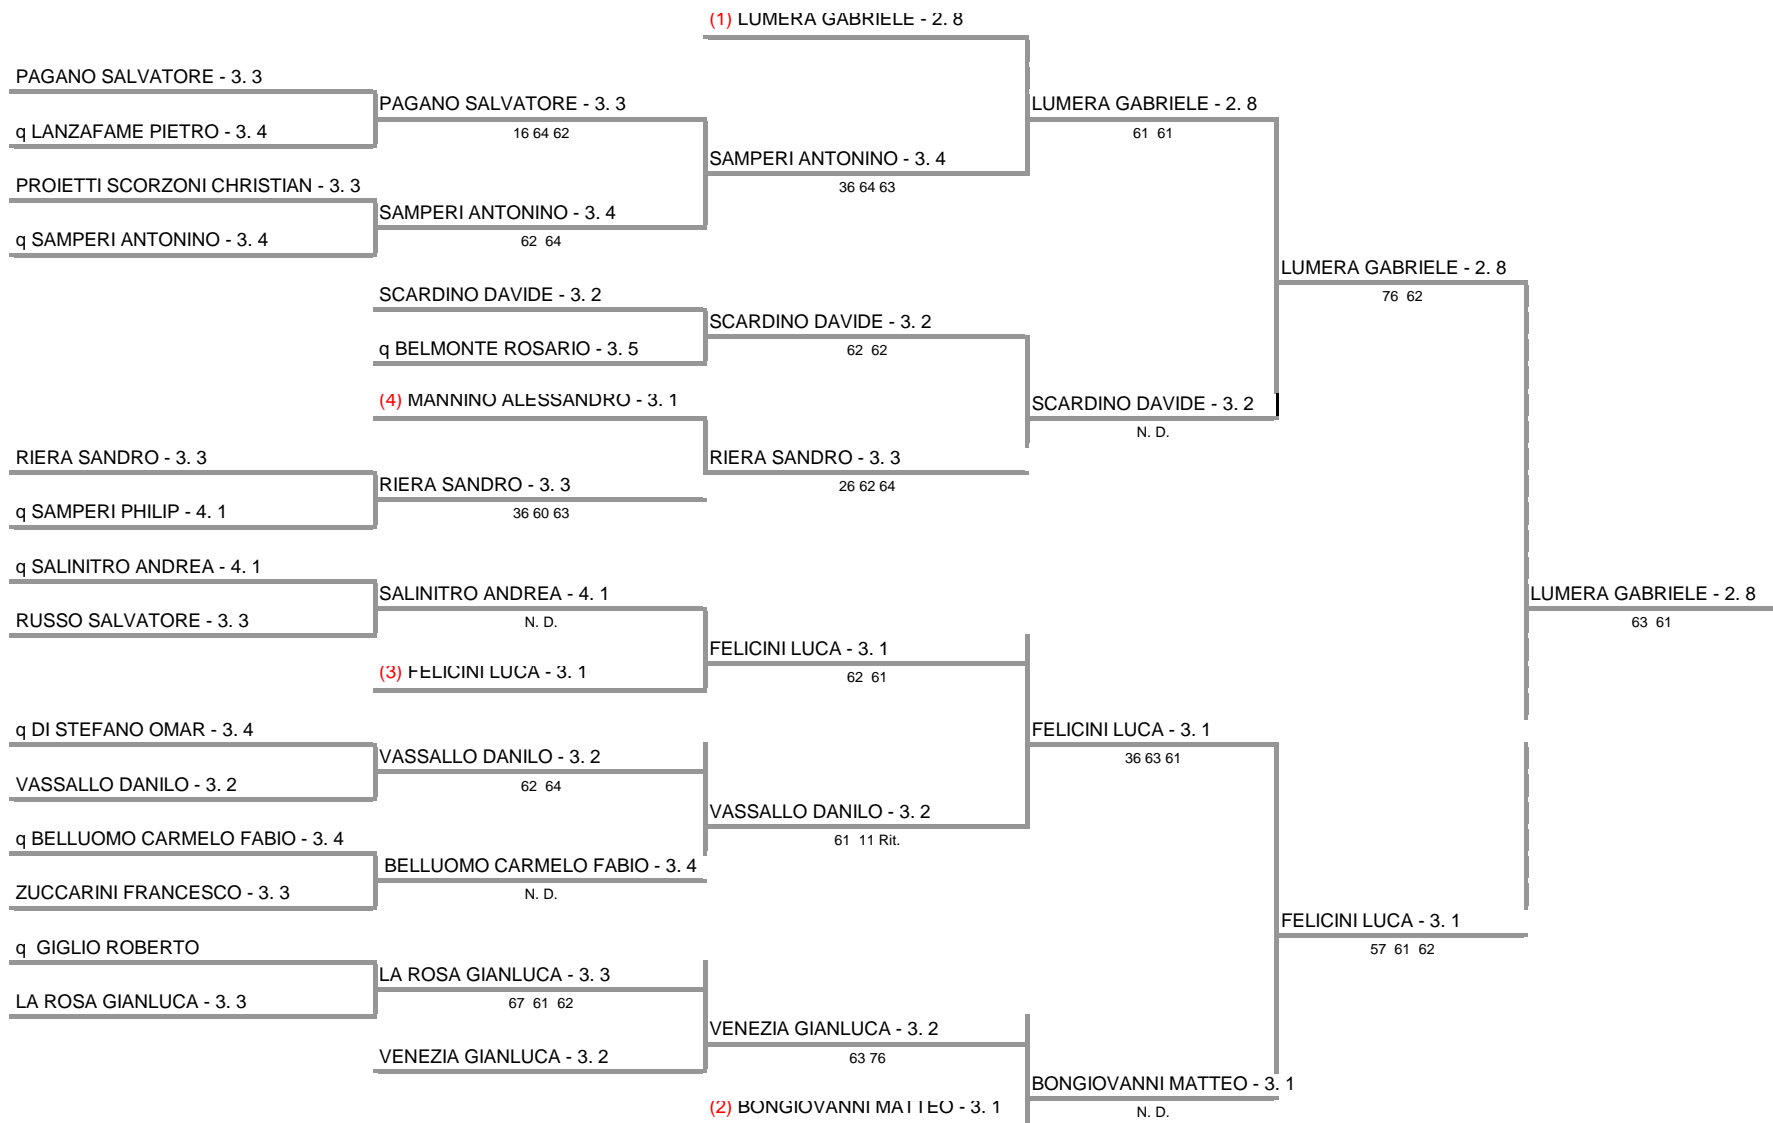

AS. GREEN GARDEN A.S.T.D. - CT - SICILIA - TORNEO OPEN
Singolare Maschile - Tabellone Finale

13/09/2015 - 20/09/2015 iscritti n° 21

Tabellone compilato il 25/09/2015 alle ore 09:42 e subito esposto
Il Giudice Arbitro: GAT3 ROBERTO GRADANTI