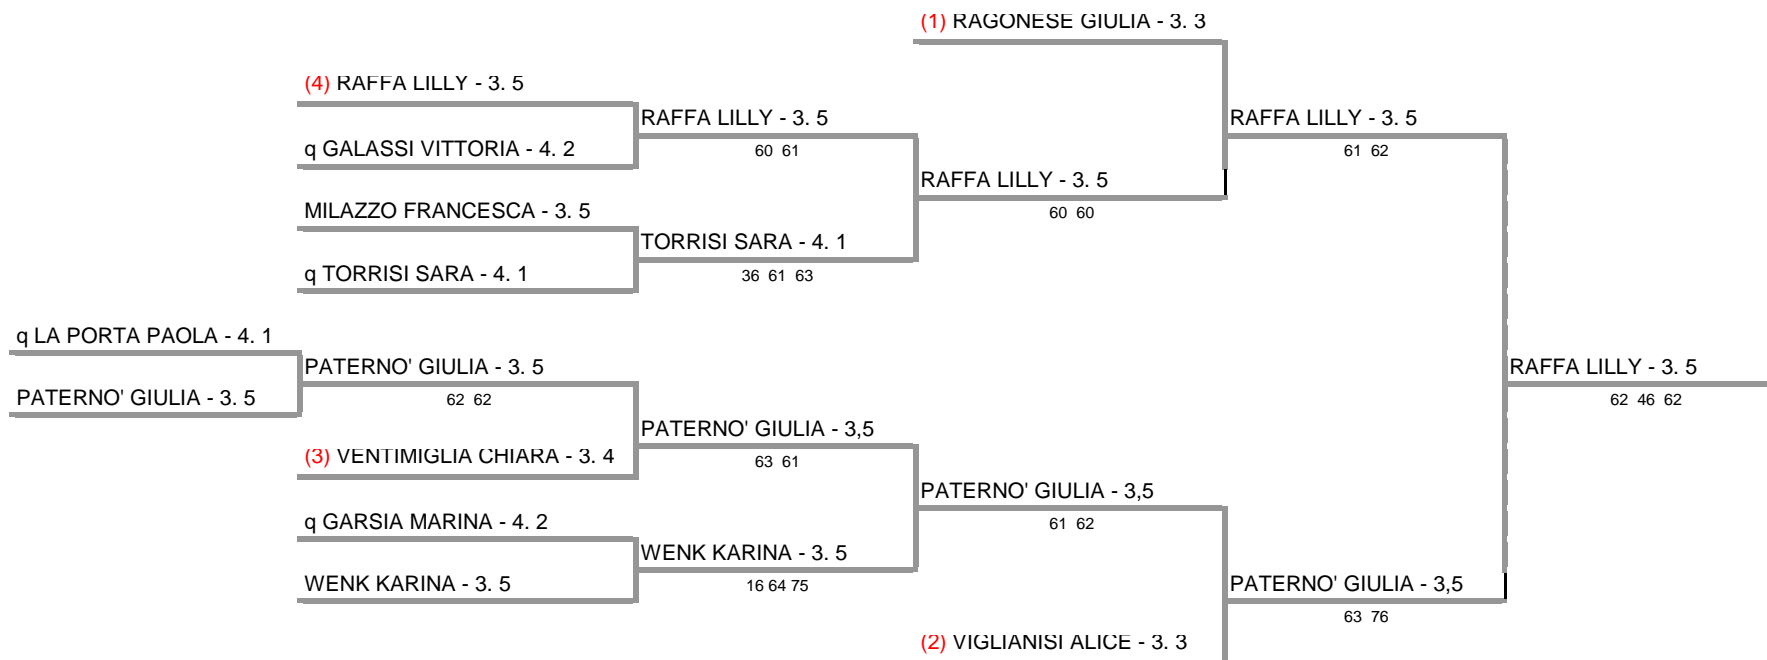

AS. GREEN GARDEN A.S.T.D. - CT - SICILIA - TORNEO OPEN
Singolare Femminile - Tabellone Finale

13/09/2015 - 20/09/2015 iscritti n° 11

Tabellone compilato il 25/09/2015 alle ore 09:34 e subito esposto
Il Giudice Arbitro: GAT3 ROBERTO GRADANTI