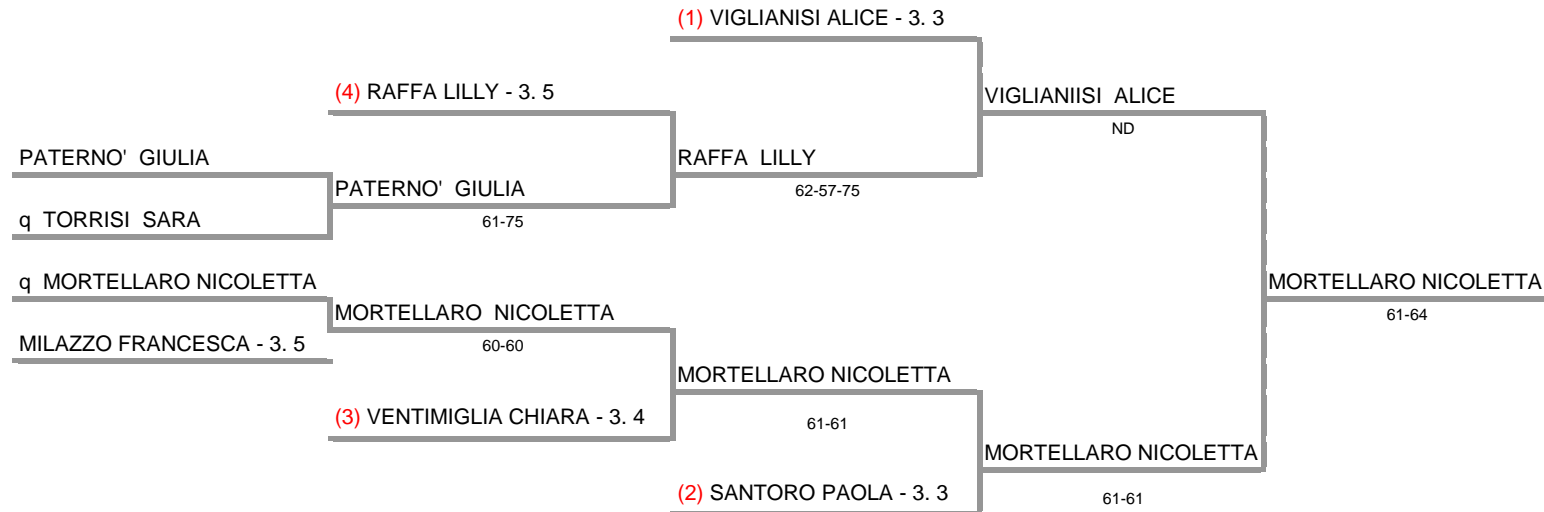

**TENNIS CLUB ZAFFERANA - SICILIA - TORNEO OPEN
OPEN FEMMINILE TENNIS CLUB ZAFFERANA - TABELLONE FINALE**

30/08/2015 - 13/09/2015 iscritti n° 8

**Tabellone rigenerato il 08/09/2015 alle ore 16:08 per Sorteggio QE
confermato il 08/09/2015 alle ore 16:11
compilato il 08/09/2015 alle ore 16:11 e subito esposto
Il Giudice Arbitro: GAT3 MARIANO GAROZZO**