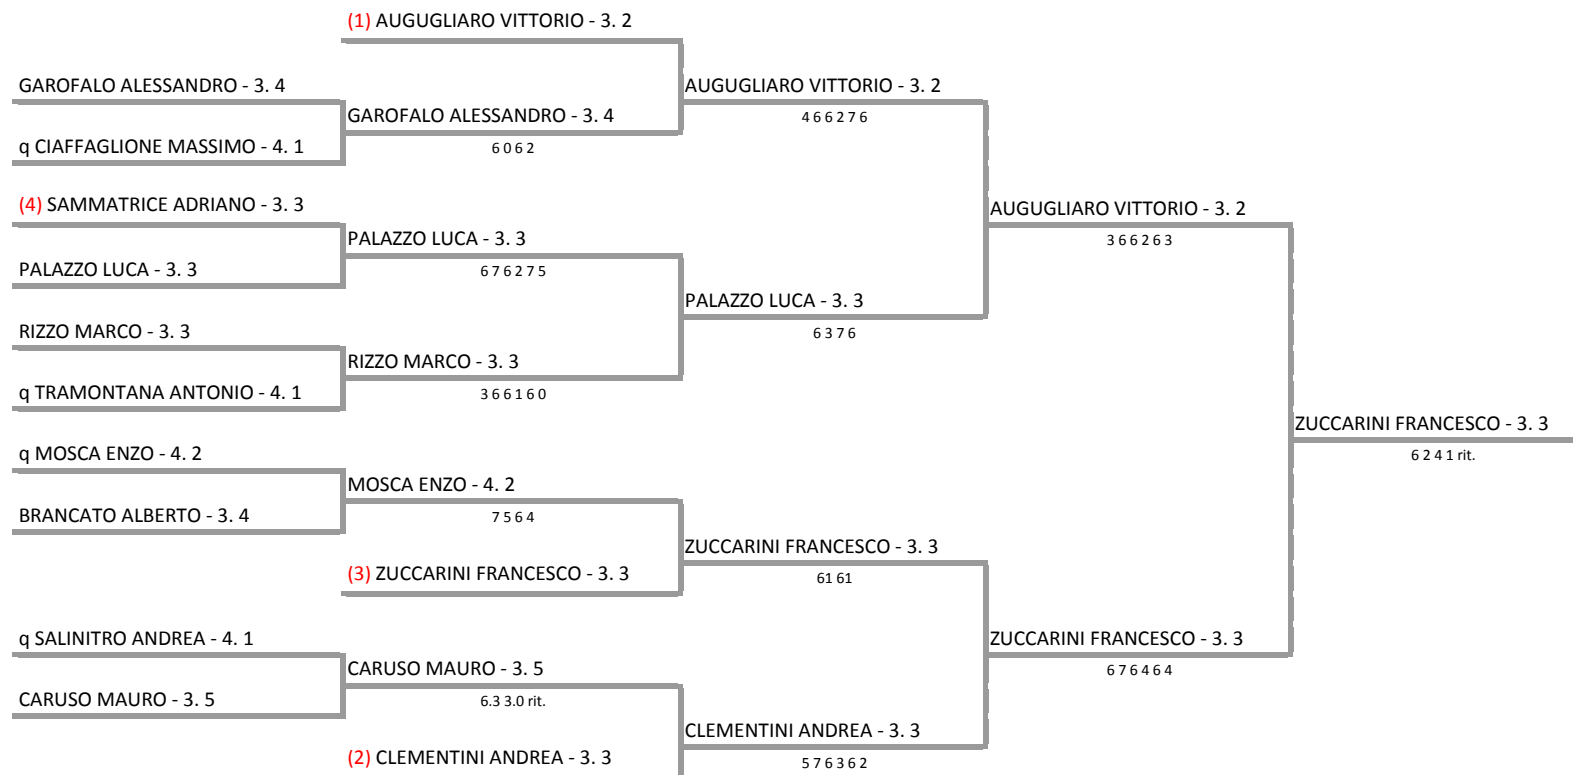

**A.S.D. PANTALICA SORTINO - SICILIA - TORNEO 3^CTG.
Torneo 3 Categoria A.S.D. Pantalica Sortino - 3.5-3.4-3.3-3.2**

30/08/2015 - 13/09/2015   iscritti n° 13

**Tabellone confermato il 05/09/2015 alle ore 19:20
compilato il 05/09/2015 alle ore 19:20 e subito esposto**

Il Giudice Arbitro: GAT3 LUIGI MANGANO

Federazione Italiana Tennis - Sistema Gestione Automatizzata Tornei - Copyright 2012 - Powered by Lexicon digital media

I tabelloni generati con il Sistema S.G.A.T. possono essere liberamente pubblicati e impaginati in altre forme mantenendo presente e inalterato questo disclaimer.

Tabellone Torneo by FIT - Sistema Gestione Automatizzata Tornei is licensed under a Creative Commons Attribuzione - Non commerciale - Condividi allo stesso modo 3.0 Italia License