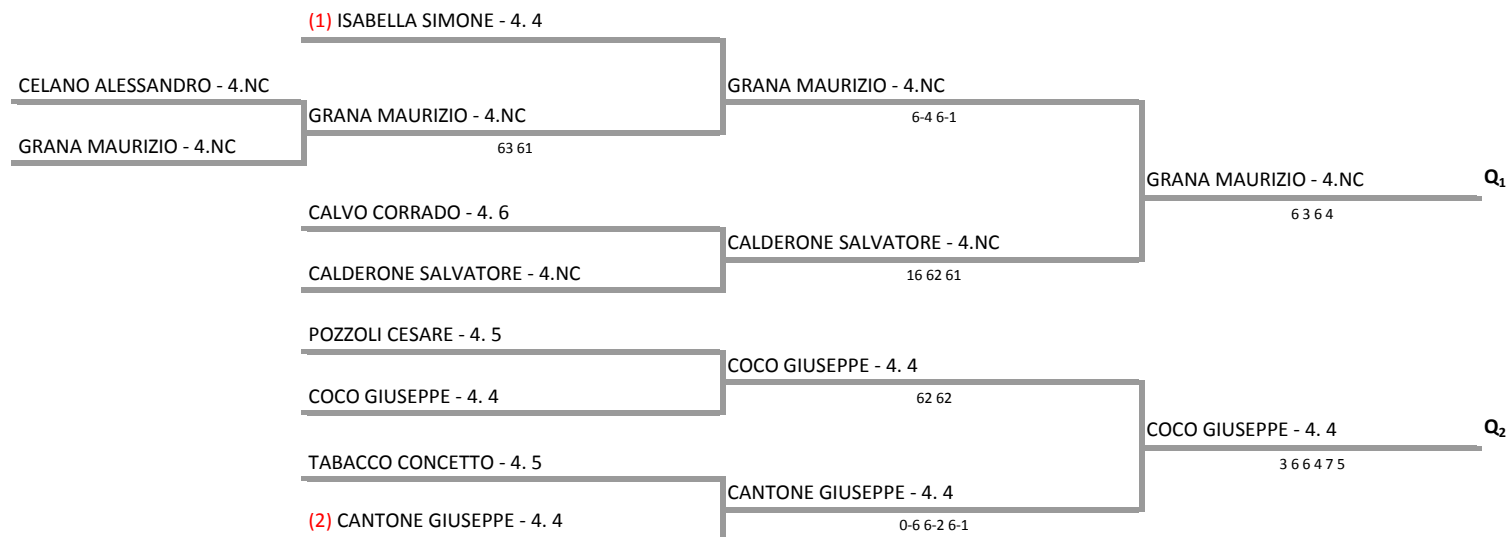

**A.S.D. PANTALICA SORTINO - SICILIA - TORNEO 3<sup>^</sup>CTG.**  
**Torneo 3 Categoria A.S.D. Pantalica Sortino - 4nc-4.6-4.5-4.4**

**30/08/2015 - 13/09/2015 iscritti n° 9**

**Tabellone confermato il 31/08/2015 alle ore 16:51**  
**compilato il 31/08/2015 alle ore 16:51 e subito esposto**  
**Il Giudice Arbitro: GAT3 LUIGI MANGANO**