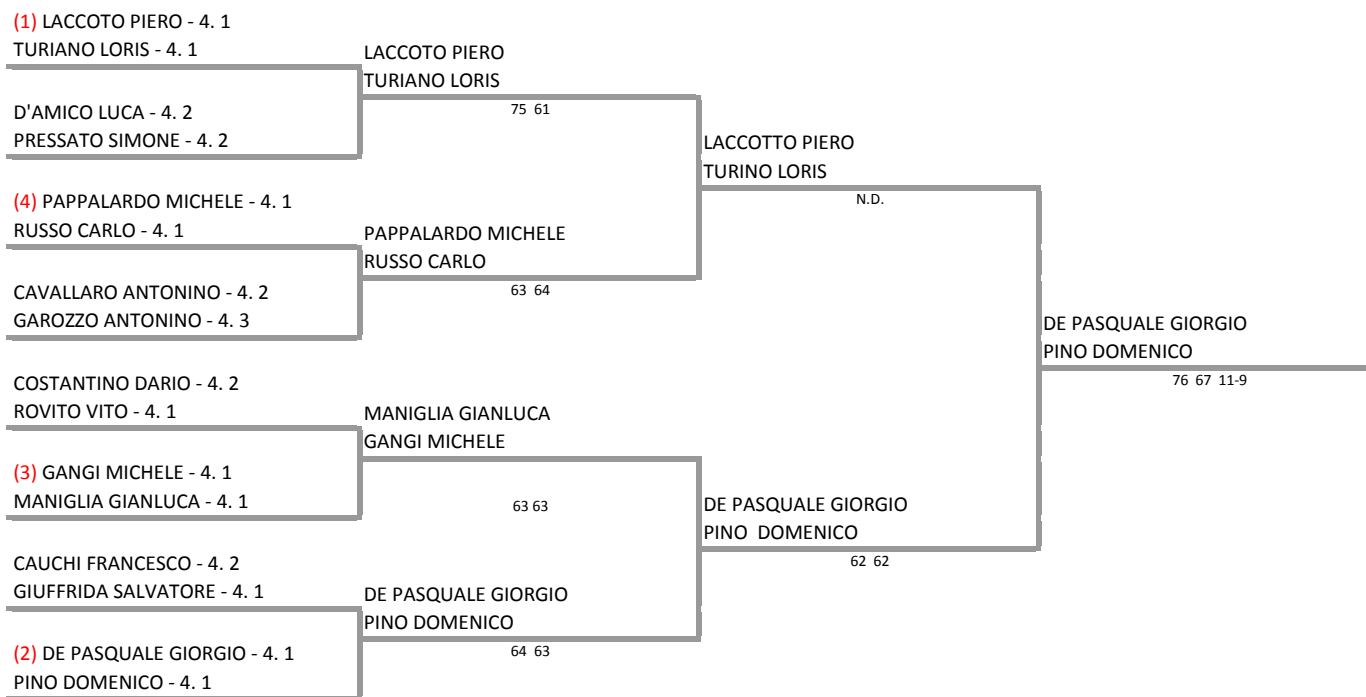

A.S.D. LE ROCCETTE - SICILIA - TORNEO 4^{CTG}
17a PROVA CIRCUITO DI DOPPIO MASCHILE - TABELLONE PRINCIPALE DOPPIO MASCHILE

17/08/2015 - 30/08/2015 iscritti n° 8

Tabellone compilato il 25/08/2015 alle ore 18:42 e subito esposto
Il Giudice Arbitro: GAT3 GIUSEPPE CAPONNETTO, GAT1 DARIO ANTONIO SALERNO